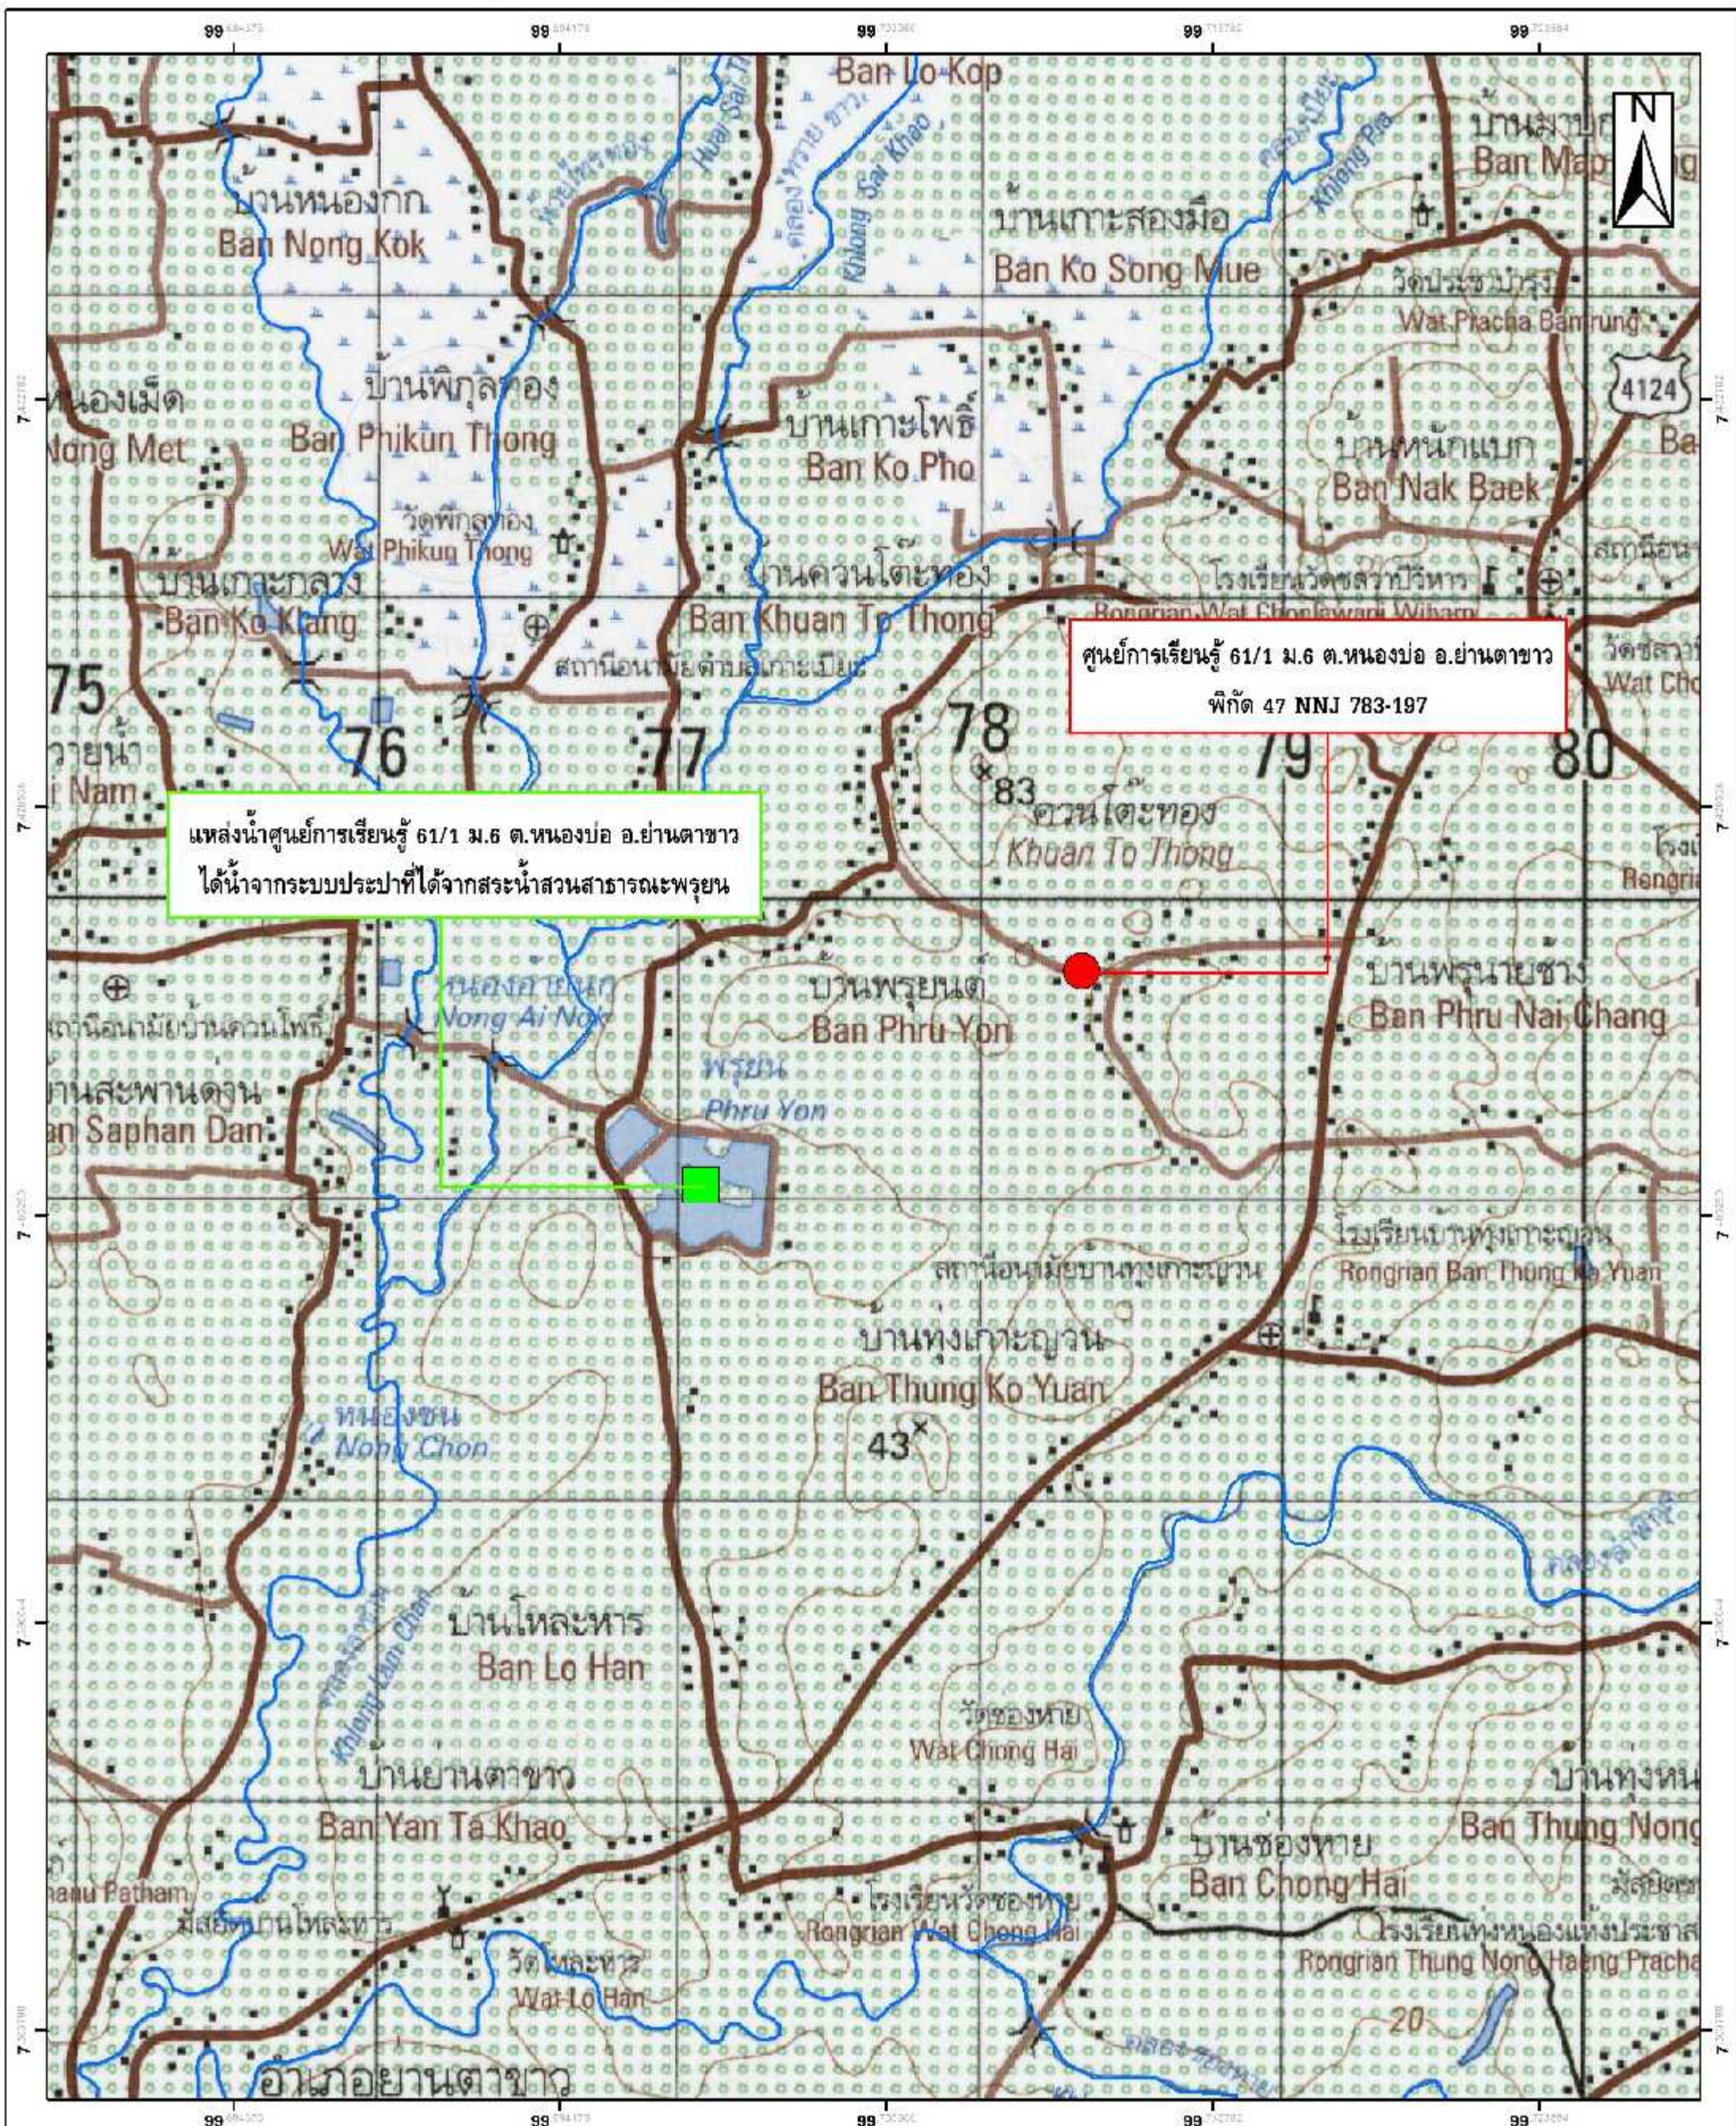

แผนที่แสดงที่ตั้งแหล่งน้ำศูนย์การเรียนรู้การเพิ่มประสิทธิภาพการผลิตสินค้าเกษตร อำเภอเมือง จังหวัดตรัง

แผนที่ 1:50,000  
โครงการชลประทานตรัง  
สำนักงานชลประทานที่ 16 กรมชลประทาน

แผนที่แสดงที่ตั้งแหล่งน้ำศูนย์การเรียนรู้การเพิ่มประสิทธิภาพการผลิตสินค้าเกษตร อำเภอนาโยง จังหวัดตรัง

แผนที่แสดงที่ตั้งแหล่งน้ำศูนย์การเรียนรู้การเพิ่มประสิทธิภาพการผลิตสินค้าเกษตร อำเภอย่านตาขาว จังหวัดตรัง

แผนที่ 1:50,000  
โครงการชลประทานตรัง  
สำนักงานชลประทานที่ 16 กรมชลประทาน

กรมชลประทาน

แผนที่แสดงที่ตั้งแหล่งน้ำศูนย์การเรียนรู้การเพิ่มประสิทธิภาพการผลิตสินค้าเกษตร อำเภอปะเหลียน จังหวัดตรัง