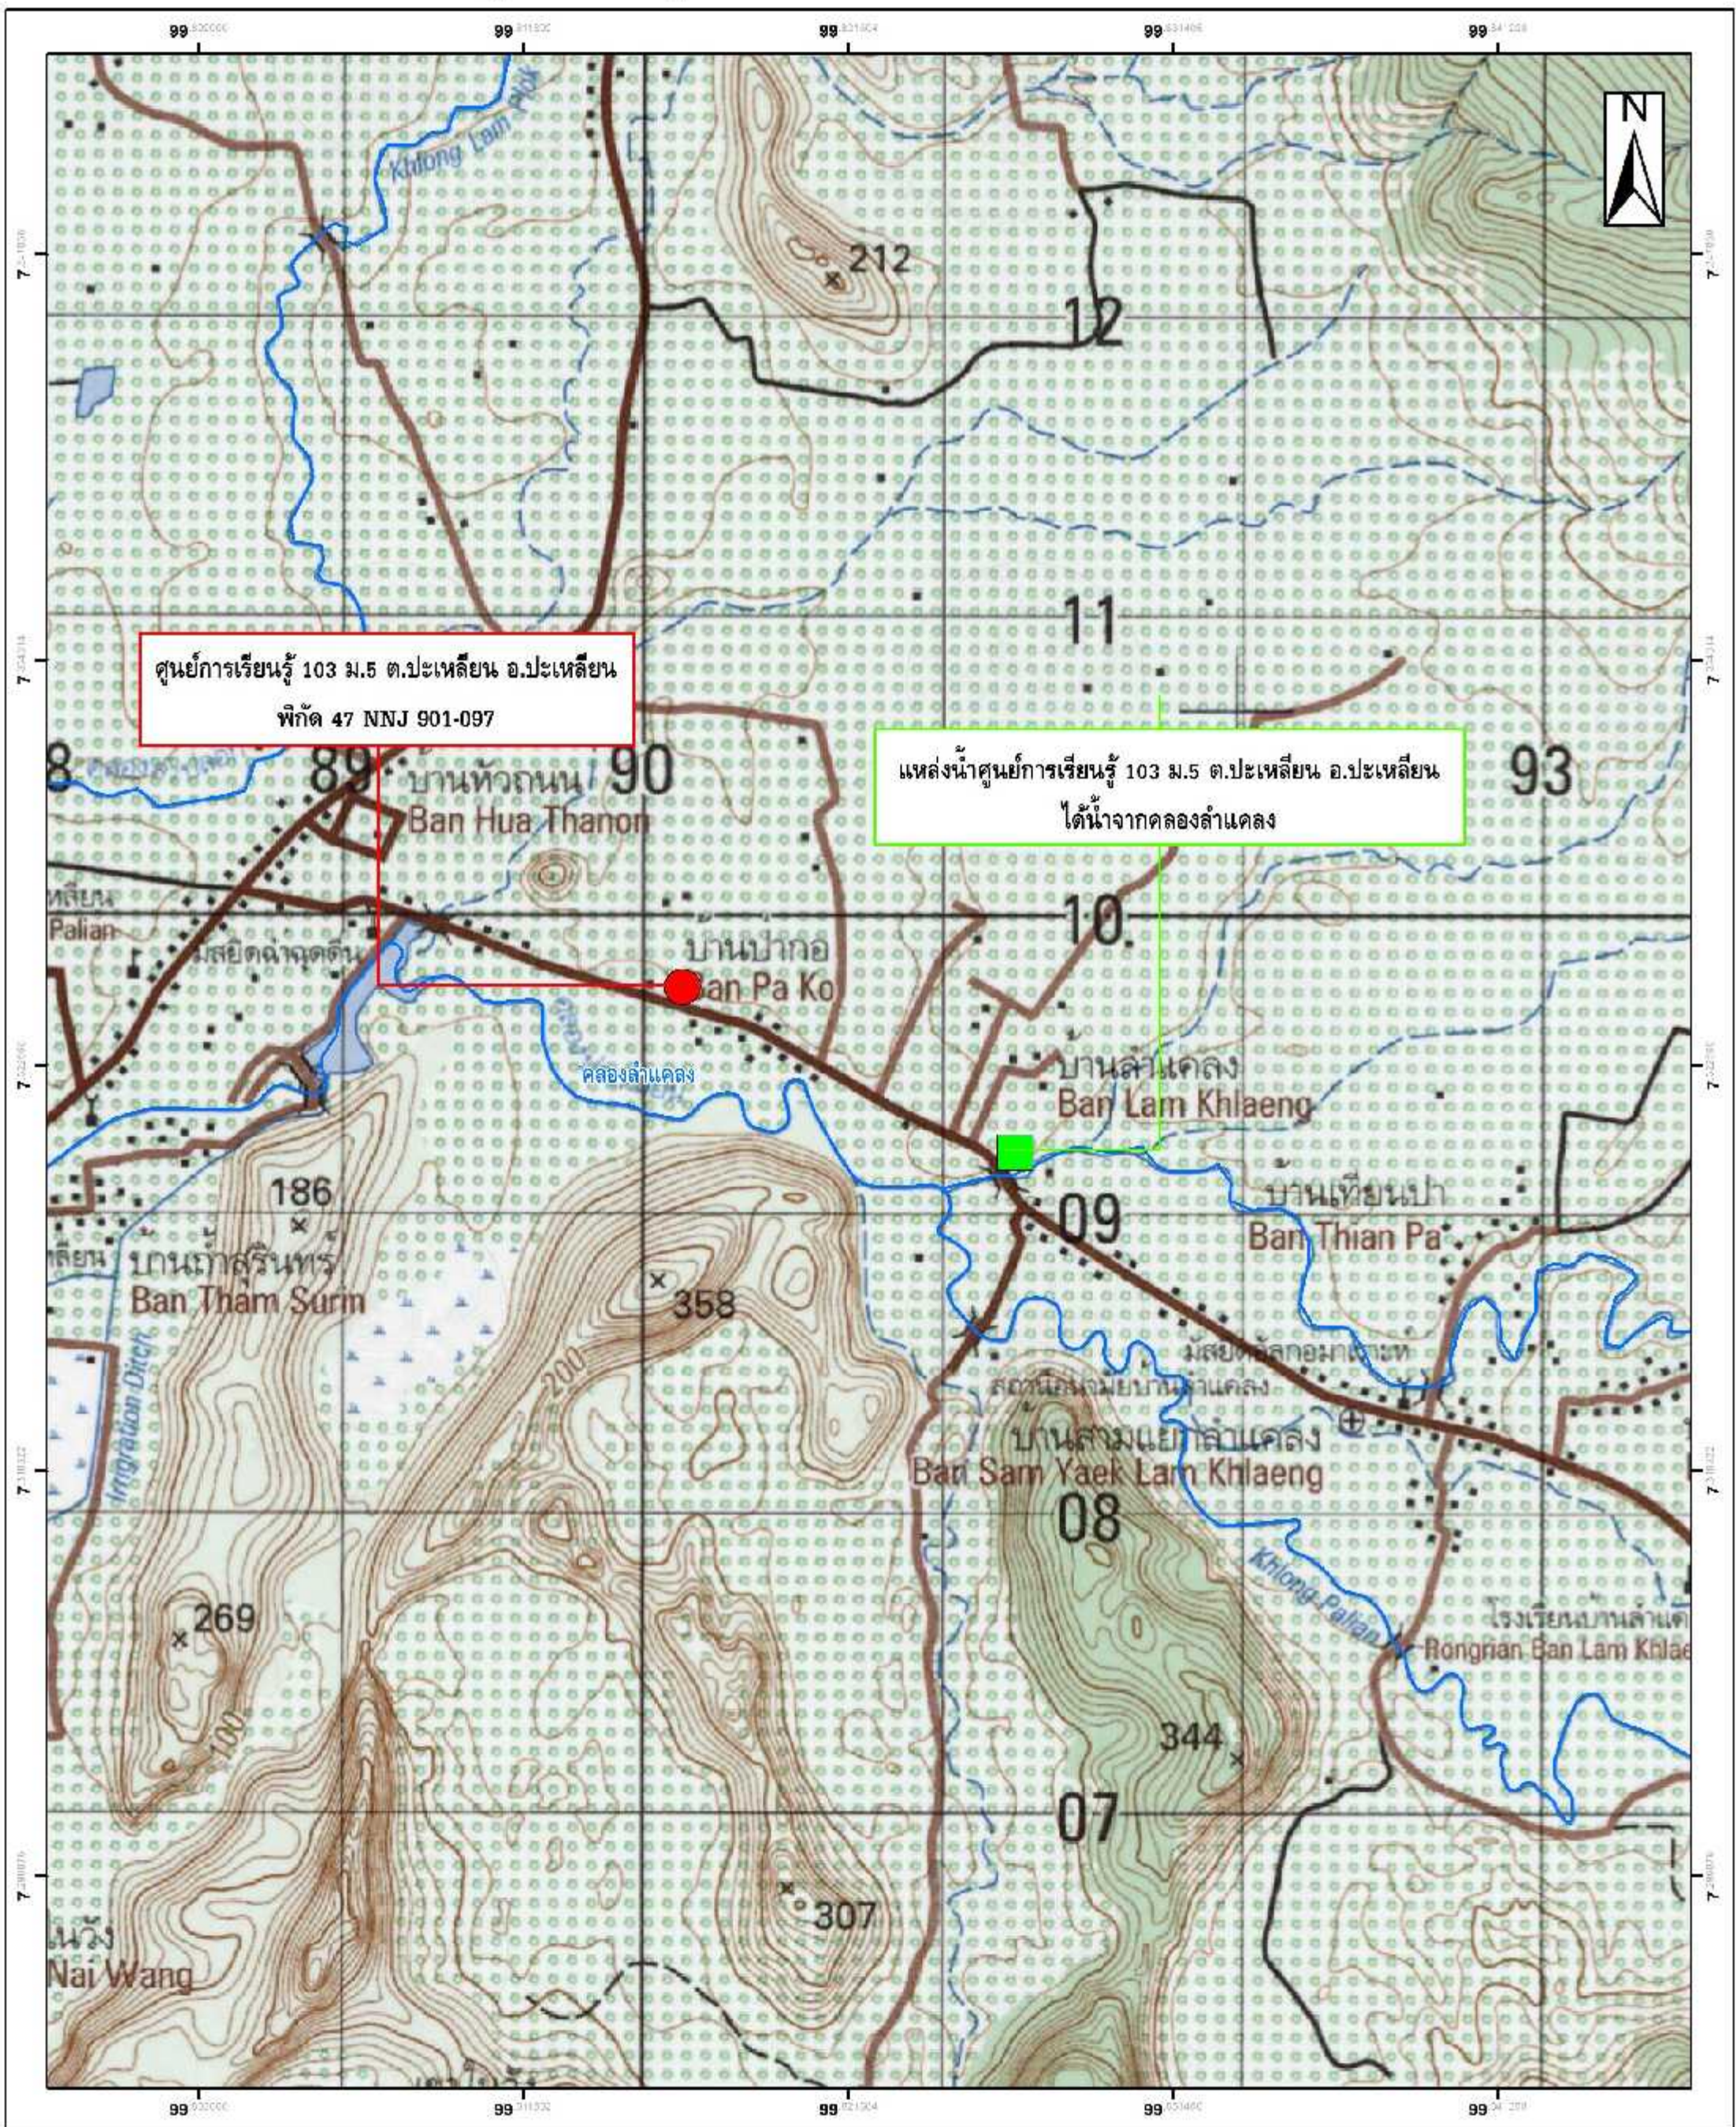

แผนที่แสดงที่ตั้งแหล่งน้ำศูนย์การเรียนรู้การเพิ่มประสิทธิภาพการผลิตสินค้าเกษตร อำเภอย่านตาขาว จังหวัดตรัง

แผนที่ 1:50,000  
โครงการชลประทานตรัง  
สำนักงานชลประทานที่ 16 กรมชลประทาน

กรมชลประทาน

แผนที่แสดงที่ตั้งแหล่งน้ำศูนย์การเรียนรู้การเพิ่มประสิทธิภาพการผลิตสินค้าเกษตร อำเภอปะเหลียน จังหวัดตรัง