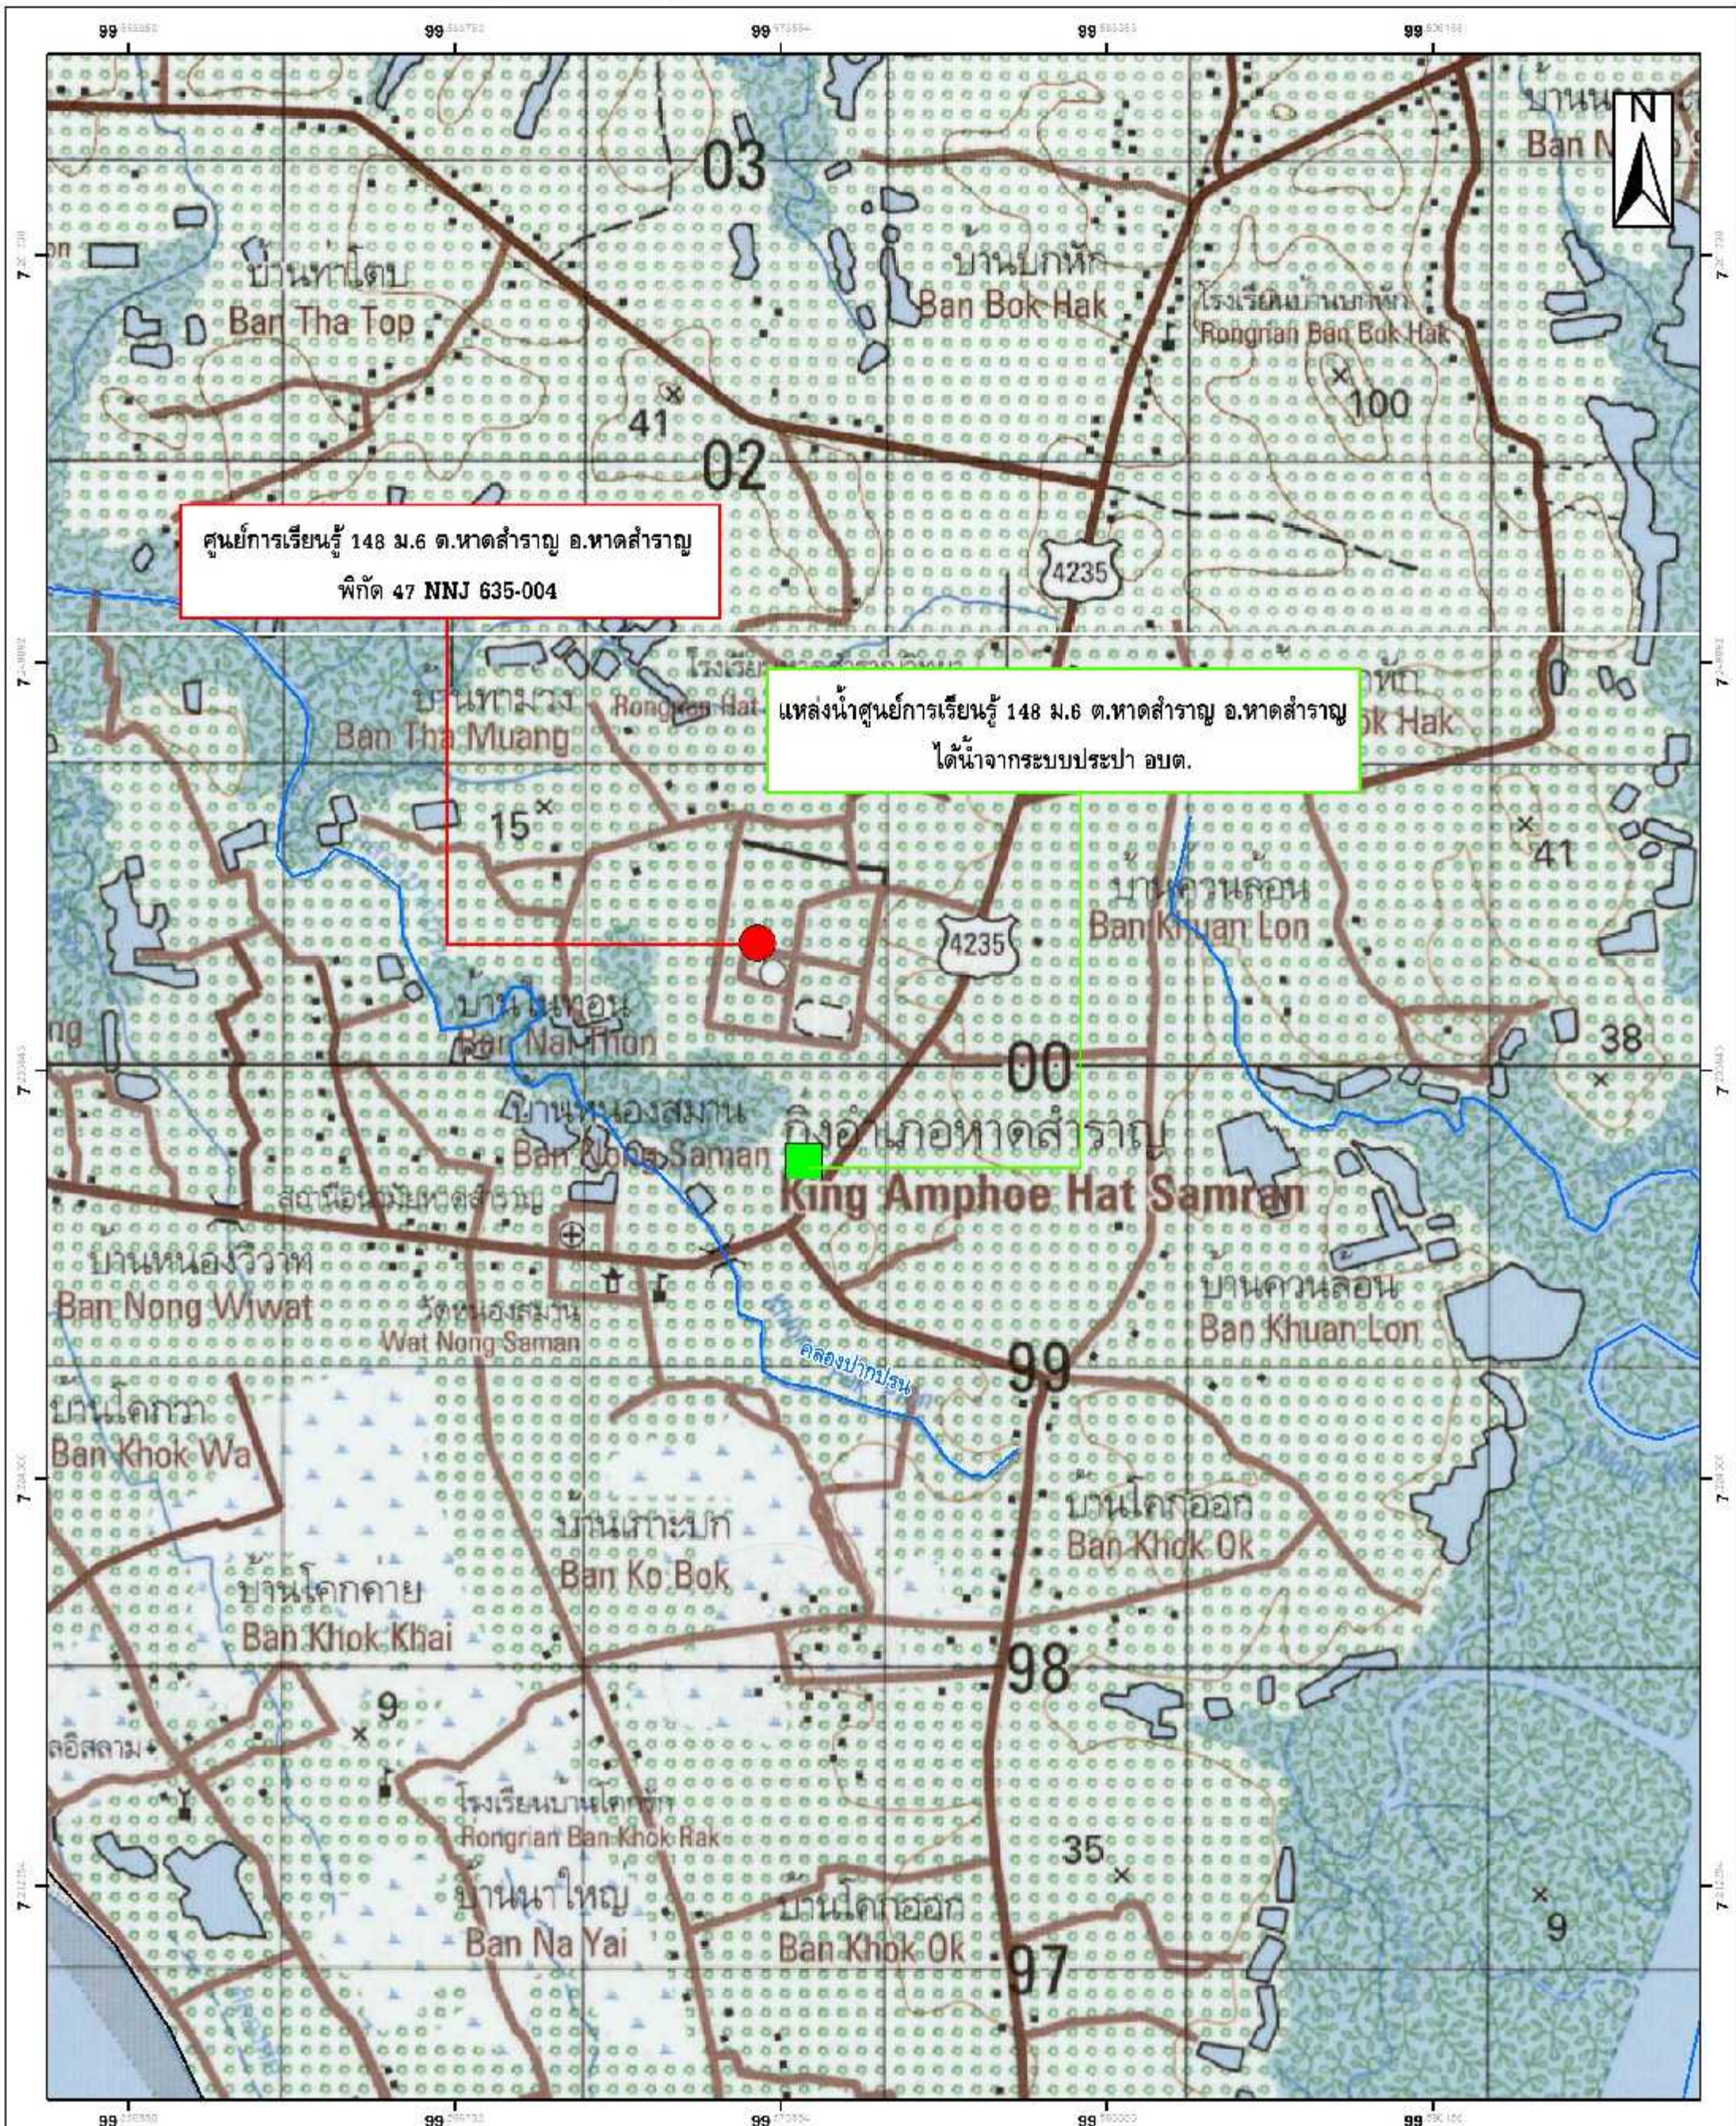

แผนที่แสดงที่ตั้งแหล่งน้ำศูนย์การเรียนรู้การเพิ่มประสิทธิภาพการผลิตสินค้าเกษตร อำเภอหาดสำราญ จังหวัดตรัง

ศูนย์การเรียนรู้ 148 ม.6 ต.หาดสำราญ อ.หาดสำราญ
พิกัด 47 NNJ 635-004

แหล่งน้ำศูนย์การเรียนรู้ 148 ม.6 ต.หาดสำราญ อ.หาดสำราญ
ได้น้ำจากระบบประปา อบต.

แผนที่ 1:50,000
โครงการชลประทานตรัง
สำนักงานชลประทานที่ 16 กรมชลประทาน