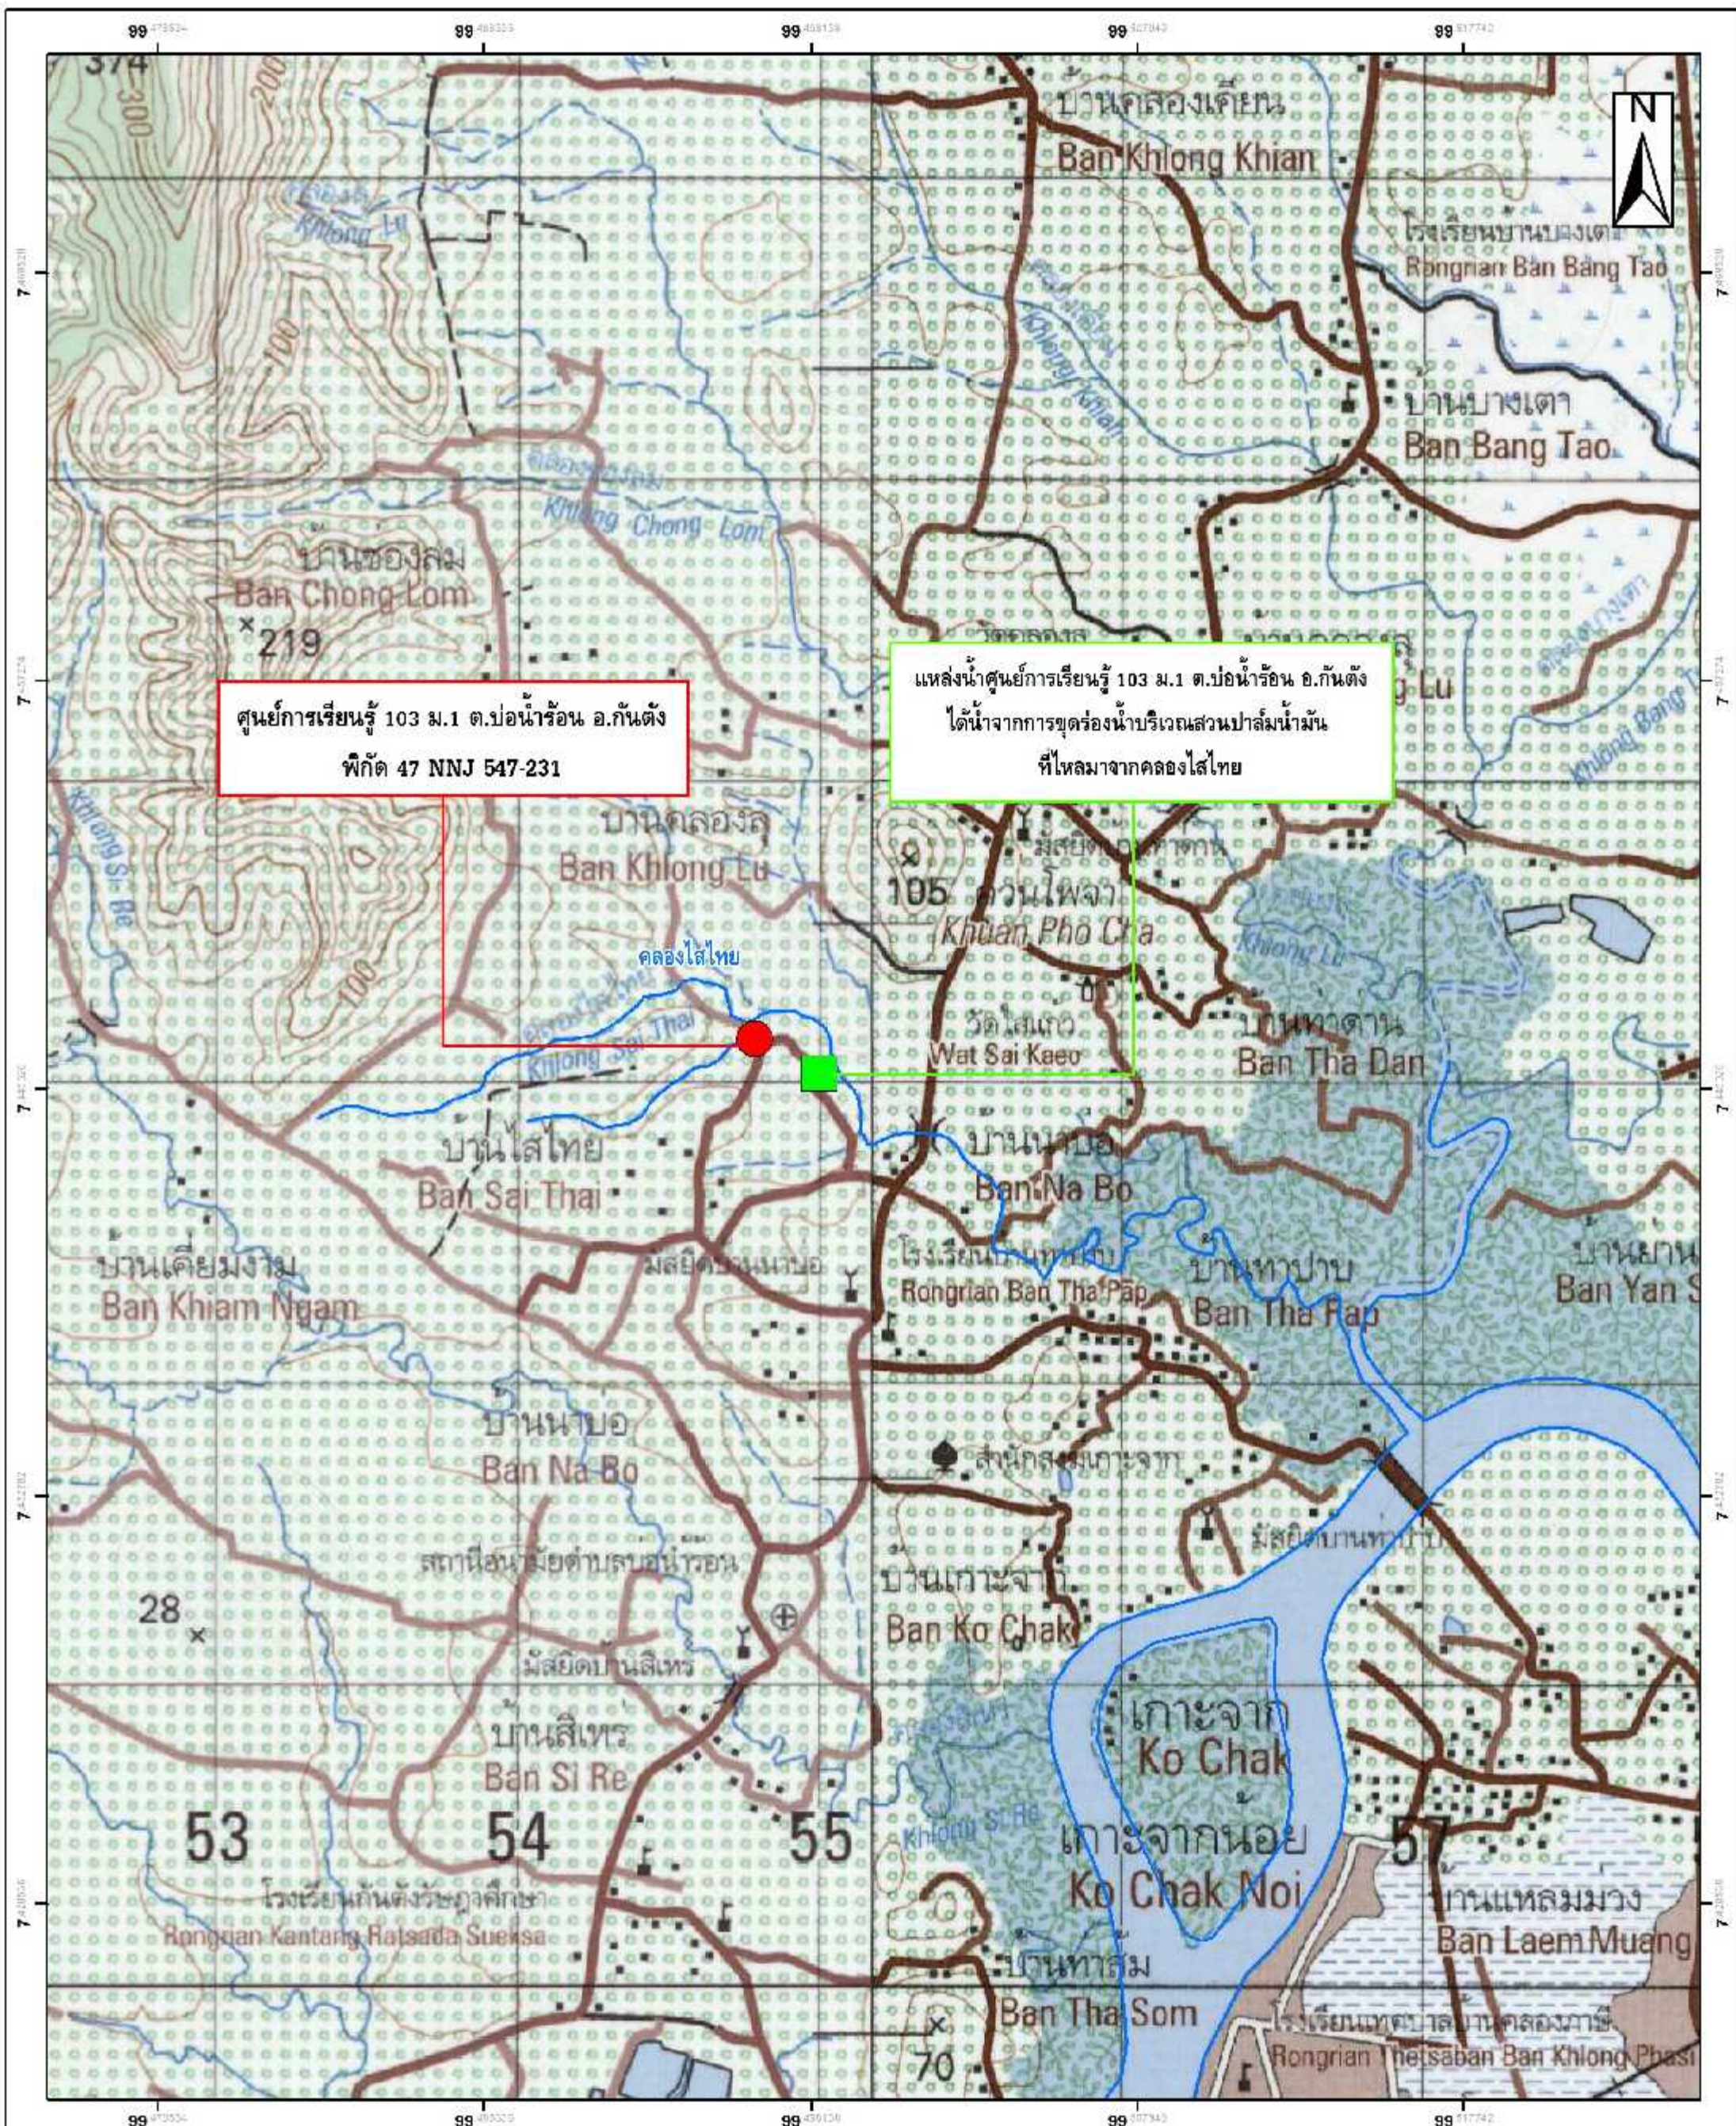

แผนที่แสดงที่ตั้งแหล่งน้ำศูนย์การเรียนรู้การเพิ่มประสิทธิภาพการผลิตสินค้าเกษตร อำเภอกันตัง จังหวัดตรัง

แผนที่ 1:50,000
โครงการชลประทานตรัง
สำนักงานชลประทานที่ 16 กรมชลประทาน

กรมชลประทาน