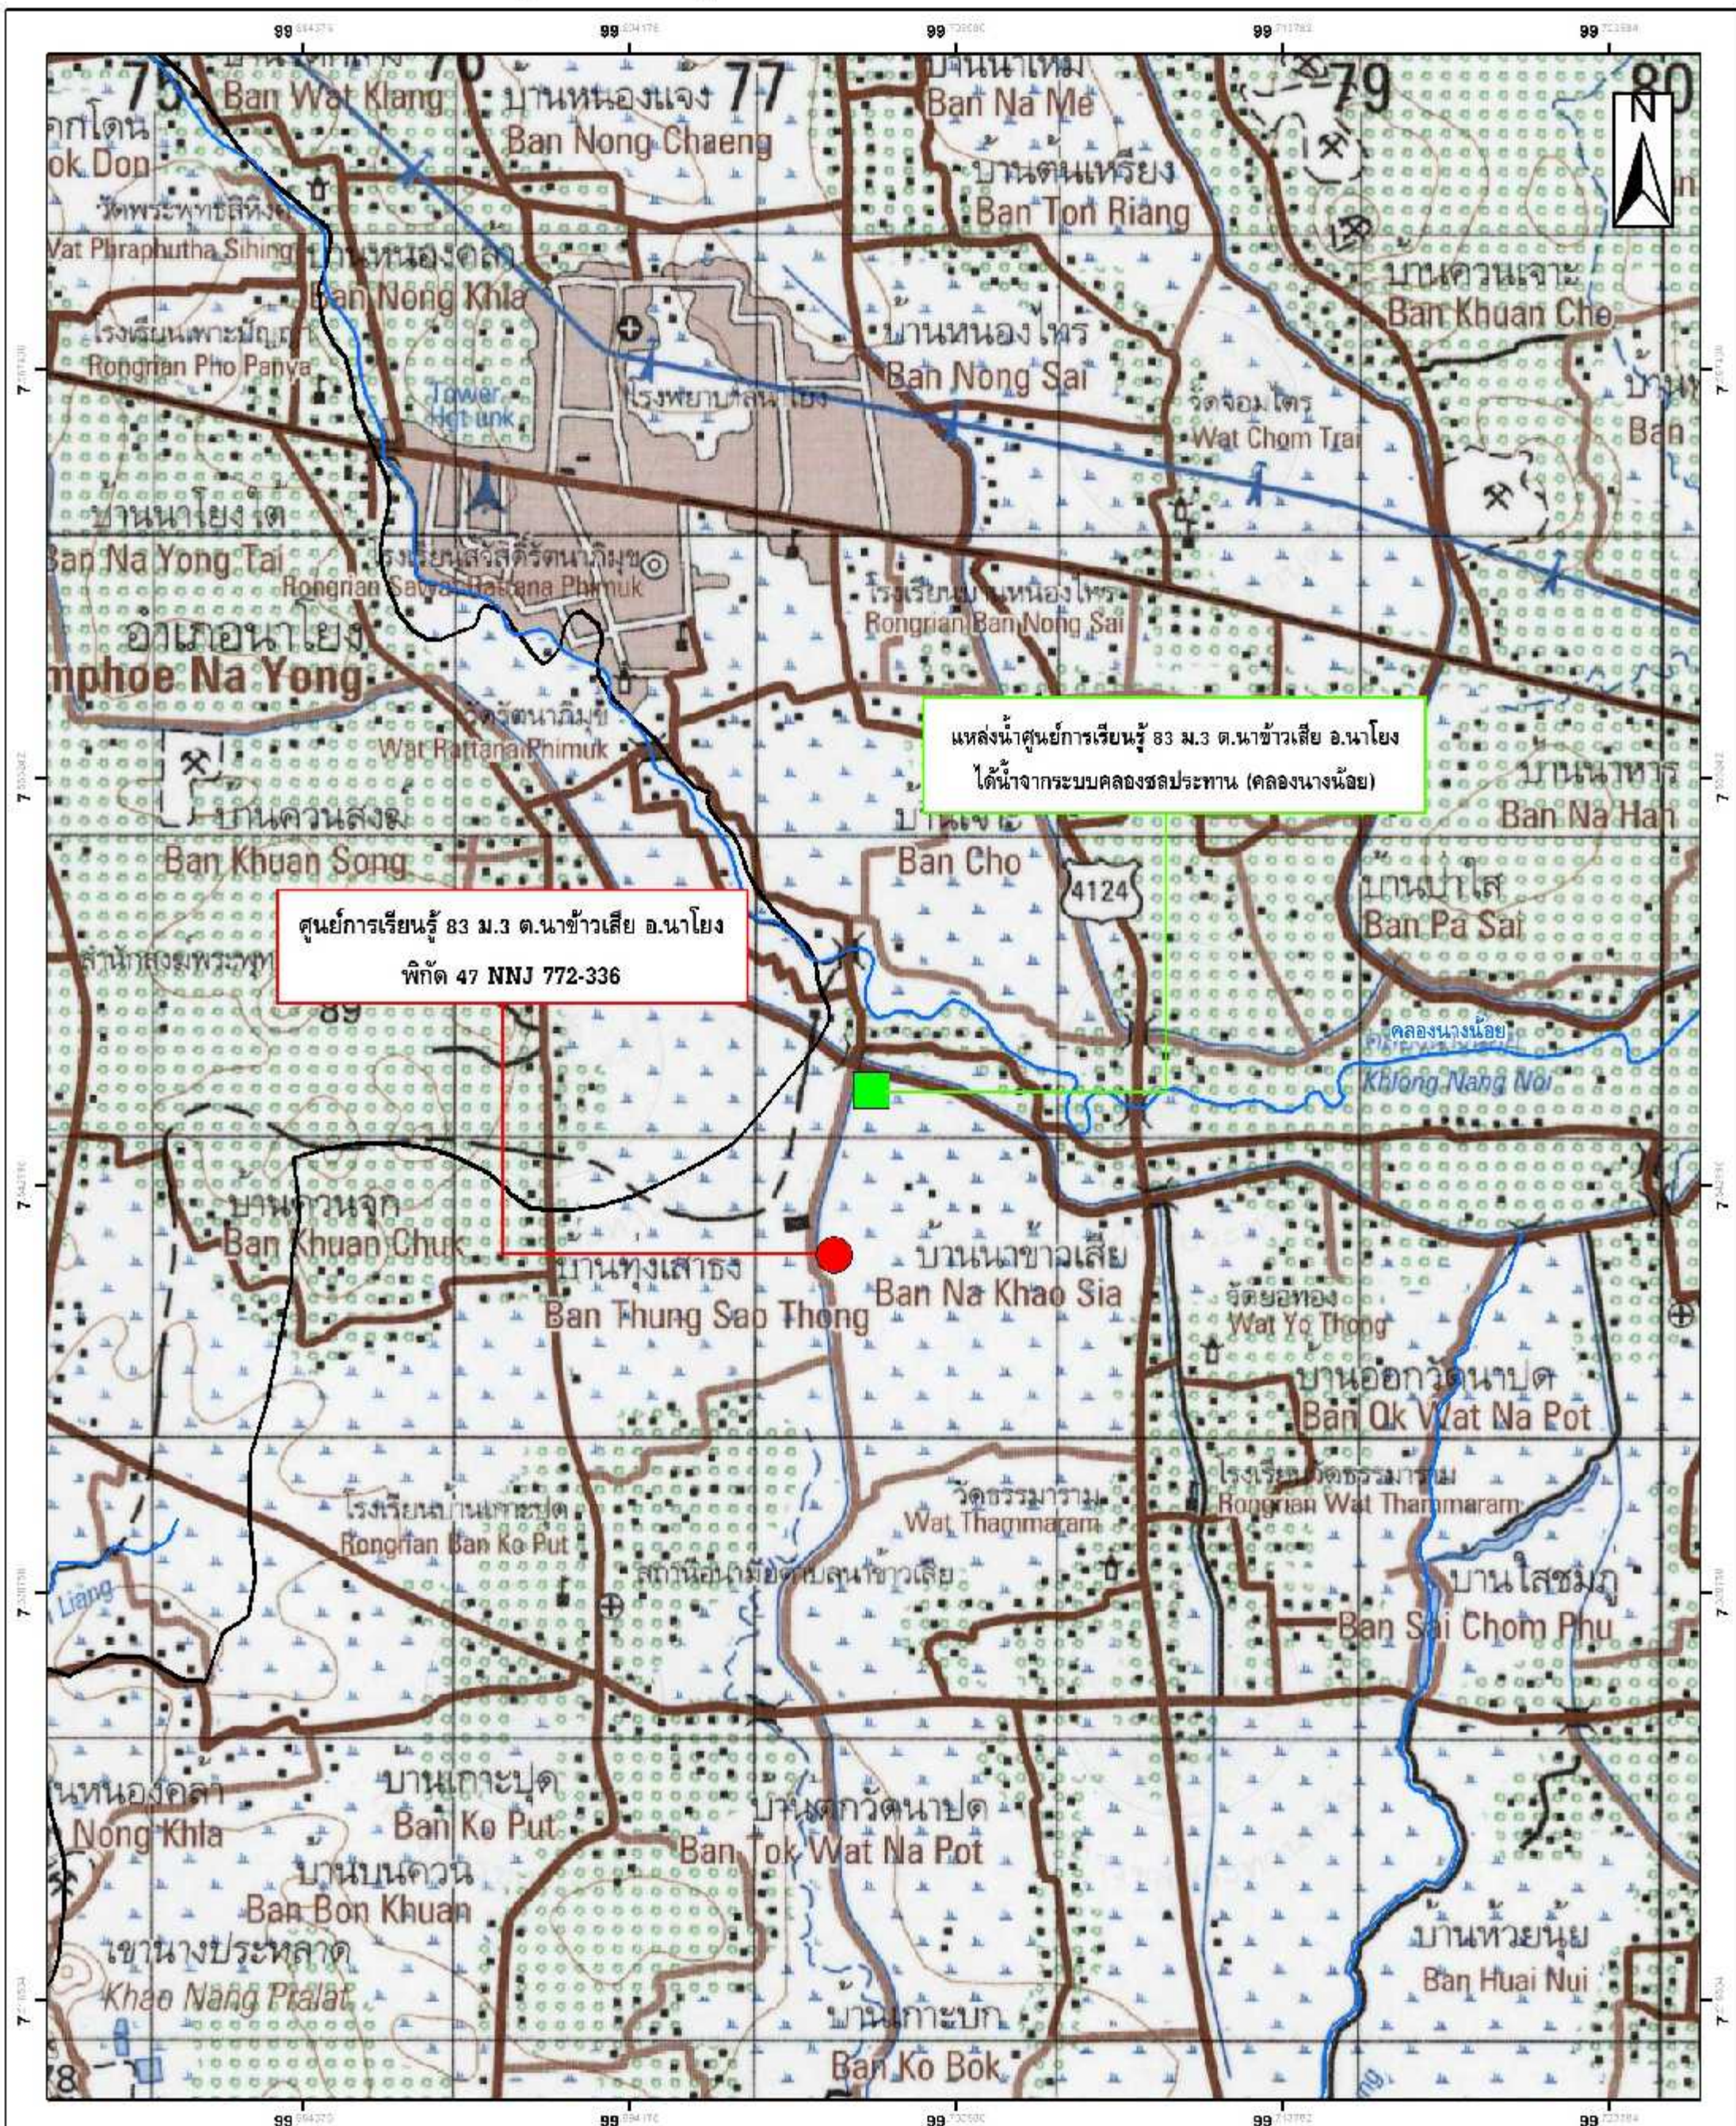

แผนที่แสดงที่ตั้งแหล่งน้ำศูนย์การเรียนรู้การเพิ่มประสิทธิภาพการผลิตสินค้าเกษตร อำเภอเมือง จังหวัดตรัง

แผนที่ 1:50,000  
โครงการชลประทานตรัง  
สำนักงานชลประทานที่ 16 กรมชลประทาน

แผนที่แสดงที่ตั้งแหล่งน้ำศูนย์การเรียนรู้การเพิ่มประสิทธิภาพการผลิตสินค้าเกษตร อำเภอนาโยง จังหวัดตรัง

แผนที่แสดงที่ตั้งแหล่งน้ำศูนย์การเรียนรู้การเพิ่มประสิทธิภาพการผลิตสินค้าเกษตร อำเภอย่านตาขาว จังหวัดตรัง

แผนที่ 1:50,000  
โครงการชลประทานตรัง  
สำนักงานชลประทานที่ 16 กรมชลประทาน

กรมชลประทาน

แผนที่แสดงที่ตั้งแหล่งน้ำศูนย์การเรียนรู้การเพิ่มประสิทธิภาพการผลิตสินค้าเกษตร อำเภอปะเหลียน จังหวัดตรัง