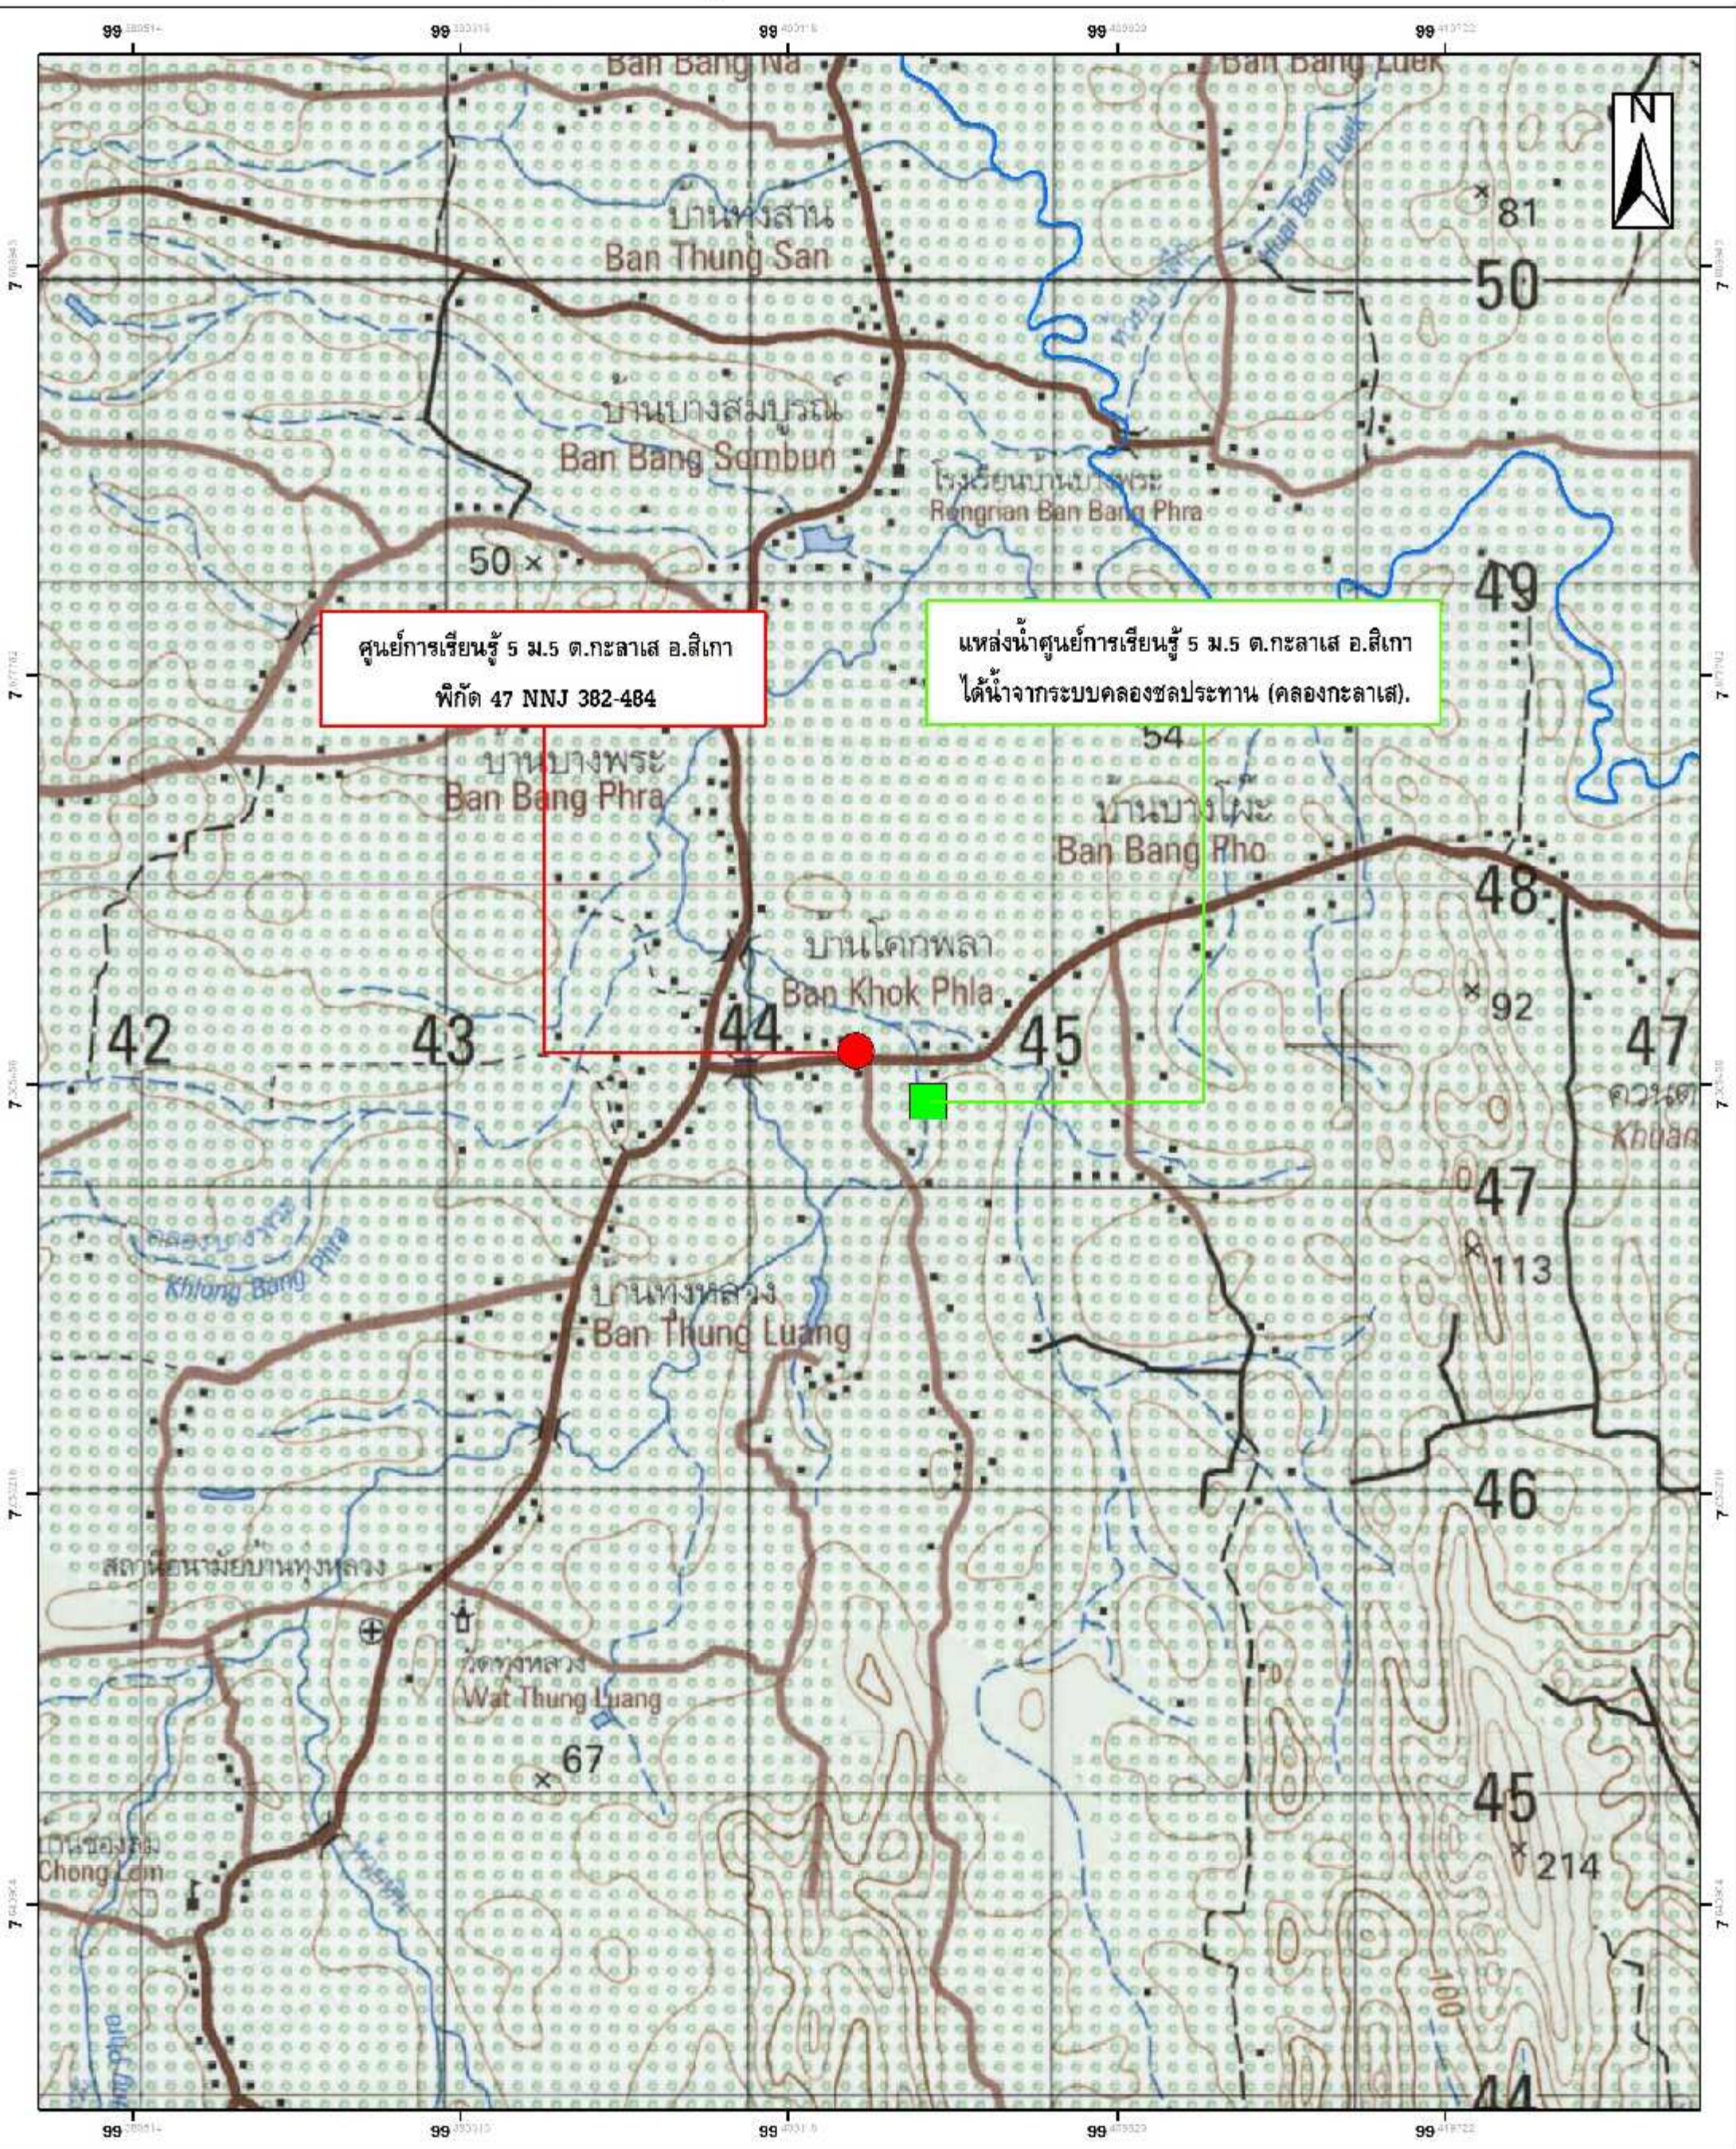

แผนที่แสดงที่ตั้งแหล่งน้ำศูนย์การเรียนรู้การเพิ่มประสิทธิภาพการผลิตสินค้าเกษตร อำเภอกันตัง จังหวัดตรัง

แผนที่ 1:50,000  
 โครงการชลประทานตรัง  
 สำนักงานชลประทานที่ 16 กรมชลประทาน

กรมชลประทาน

แผนที่แสดงที่ตั้งแหล่งน้ำศูนย์การเรียนรู้การเพิ่มประสิทธิภาพการผลิตสินค้าเกษตร อำเภอสีกา จังหวัดตรัง