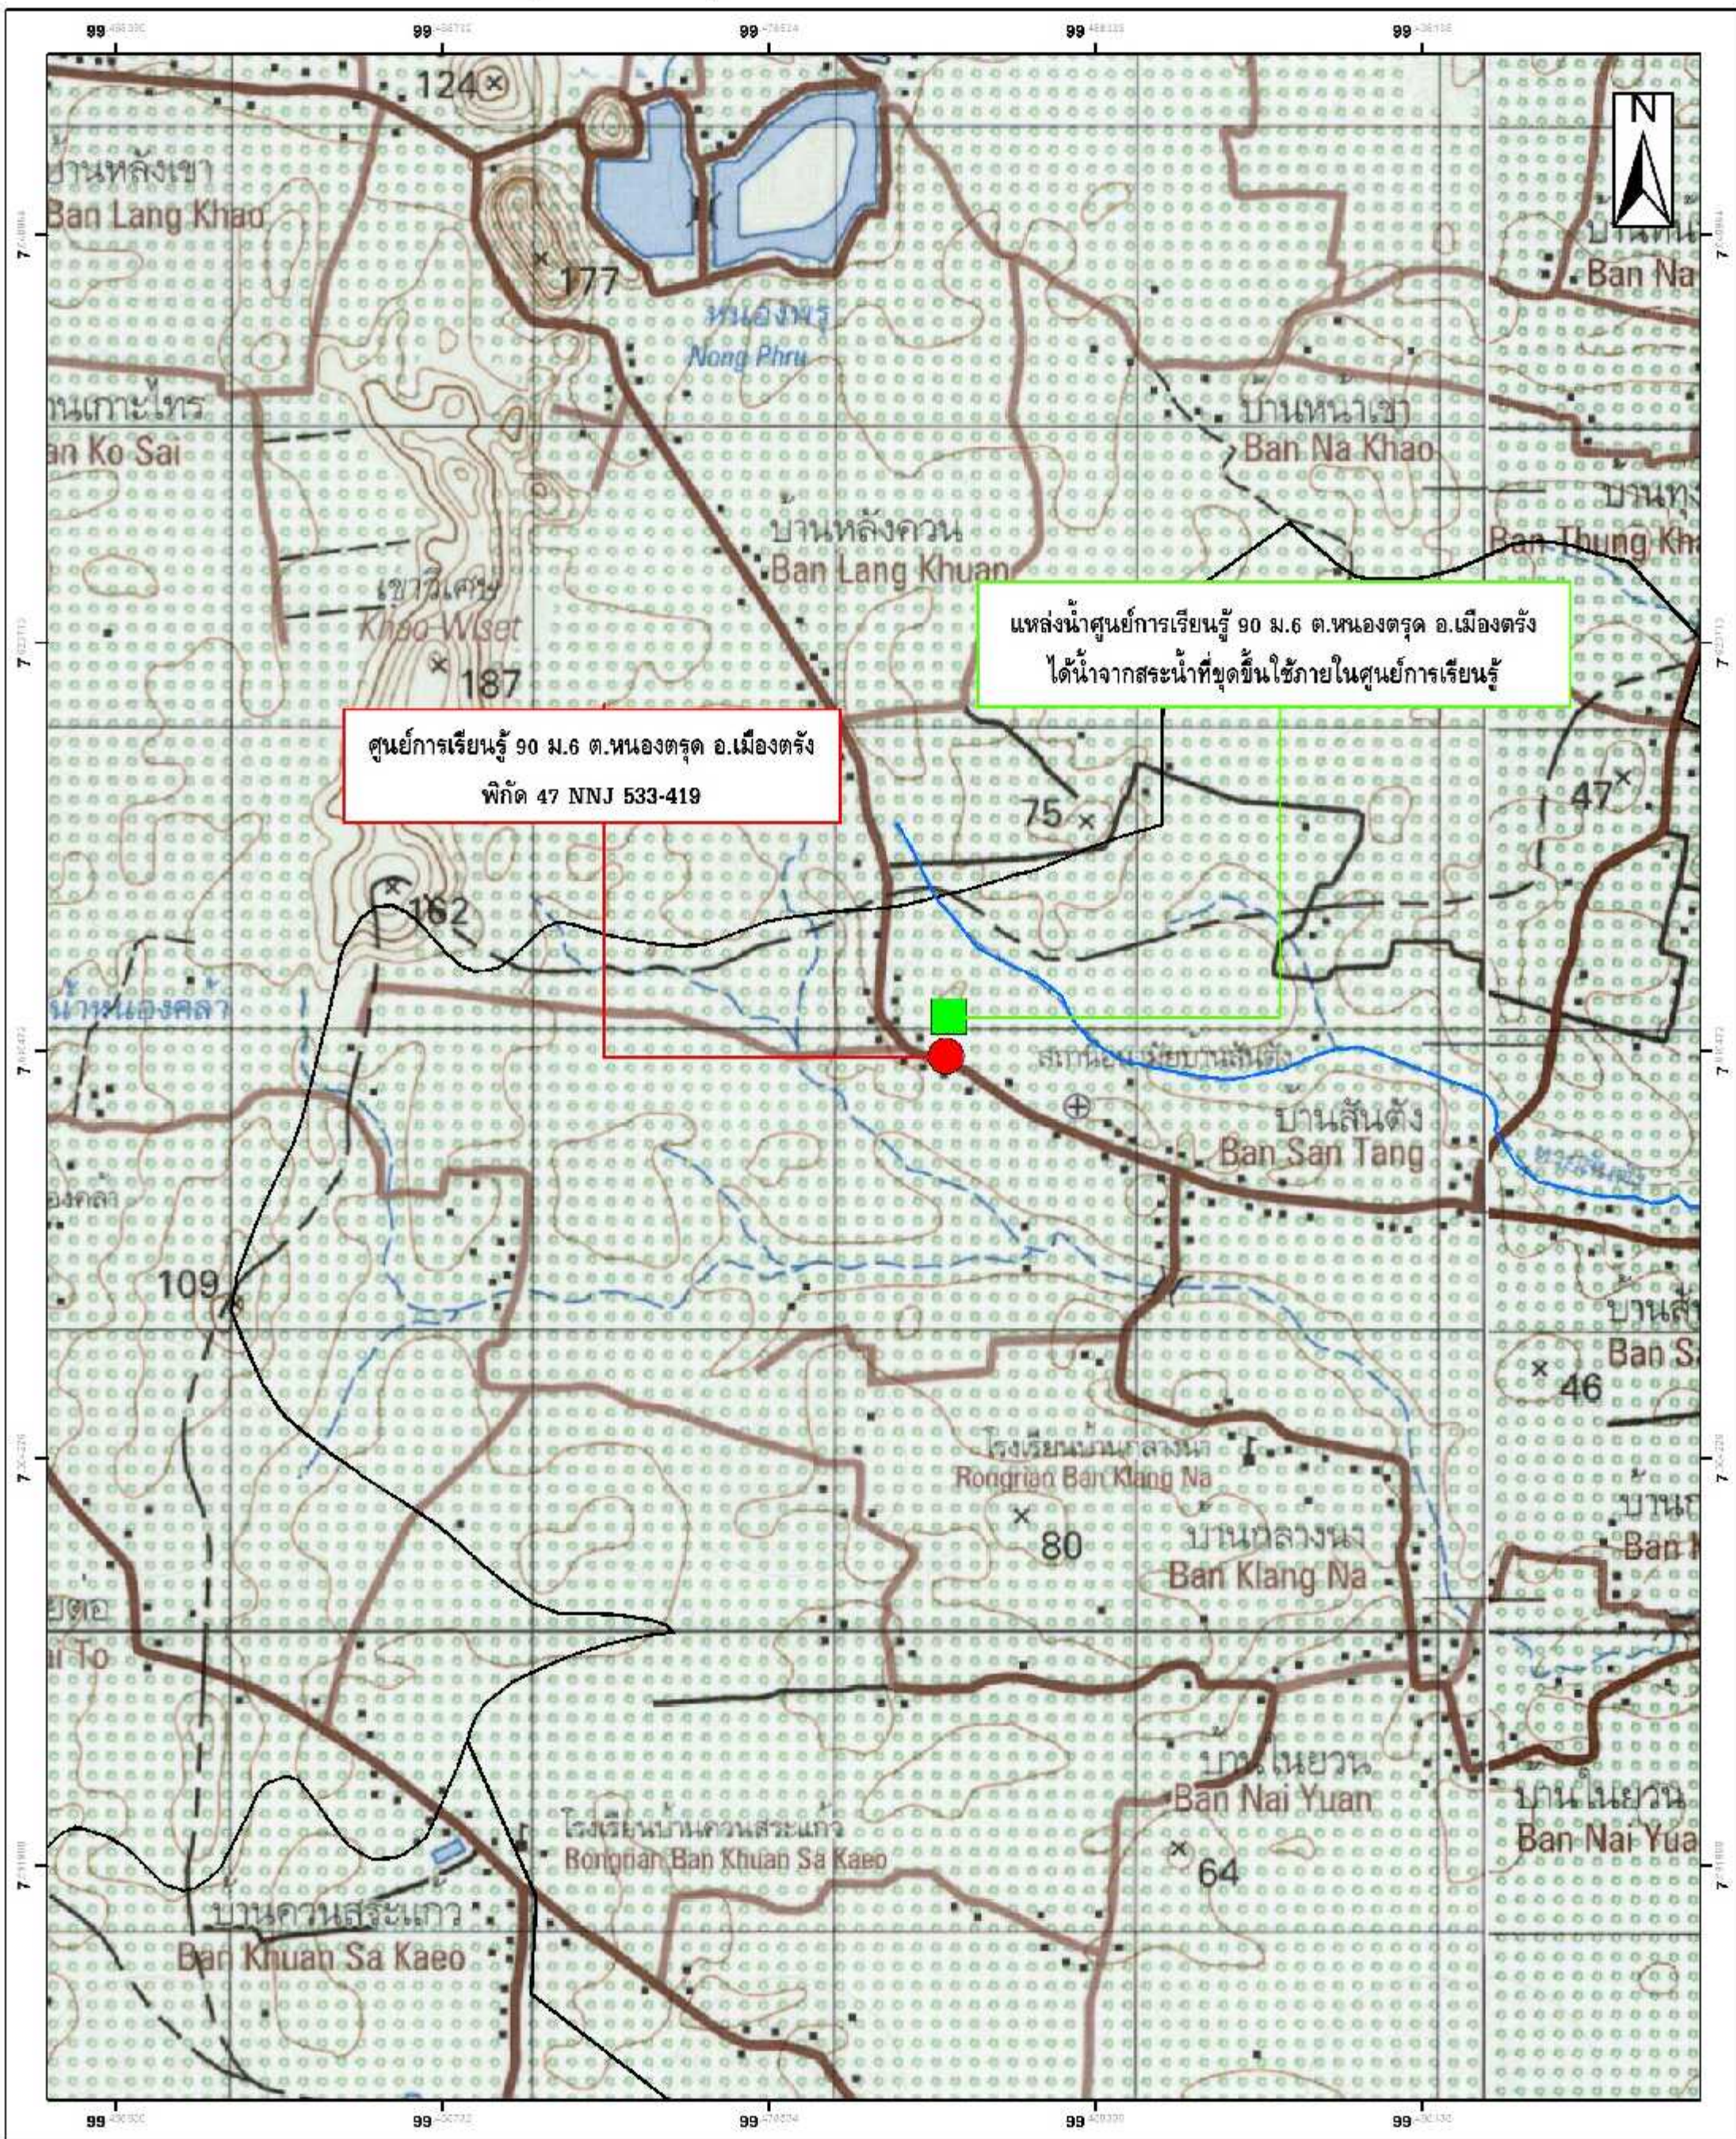

แผนที่แสดงที่ตั้งแหล่งน้ำศูนย์การเรียนรู้การเพิ่มประสิทธิภาพการผลิตสินค้าเกษตร อำเภอเมือง จังหวัดตรัง

แผนที่ 1:50,000  
โครงการชลประทานตรัง  
สำนักงานชลประทานที่ 16 กรมชลประทาน

แผนที่แสดงที่ตั้งแหล่งน้ำศูนย์การเรียนรู้การเพิ่มประสิทธิภาพการผลิตสินค้าเกษตร อำเภอนาโยง จังหวัดตรัง

แผนที่แสดงที่ตั้งแหล่งน้ำศูนย์การเรียนรู้การเพิ่มประสิทธิภาพการผลิตสินค้าเกษตร อำเภอย่านตาขาว จังหวัดตรัง

แผนที่ 1:50,000  
โครงการชลประทานตรัง  
สำนักงานชลประทานที่ 16 กรมชลประทาน

กรมชลประทาน

แผนที่แสดงที่ตั้งแหล่งน้ำศูนย์การเรียนรู้การเพิ่มประสิทธิภาพการผลิตสินค้าเกษตร อำเภอปะเหลียน จังหวัดตรัง

แผนที่แสดงที่ตั้งแหล่งน้ำศูนย์การเรียนรู้การเพิ่มประสิทธิภาพการผลิตสินค้าเกษตร อำเภอวังวิเศษ จังหวัดตรัง

ศูนย์การเรียนรู้ 291 ม.4 ต.วังมะปราง อ.วังวิเศษ  
พิกัด 47 NNJ 443-474

แหล่งน้ำศูนย์การเรียนรู้ 291 ม.4 ต.วังมะปราง อ.วังวิเศษ  
ได้น้ำจากสระน้ำและระบบประปาจาก ม.7 บ้านทุ่งหลวง