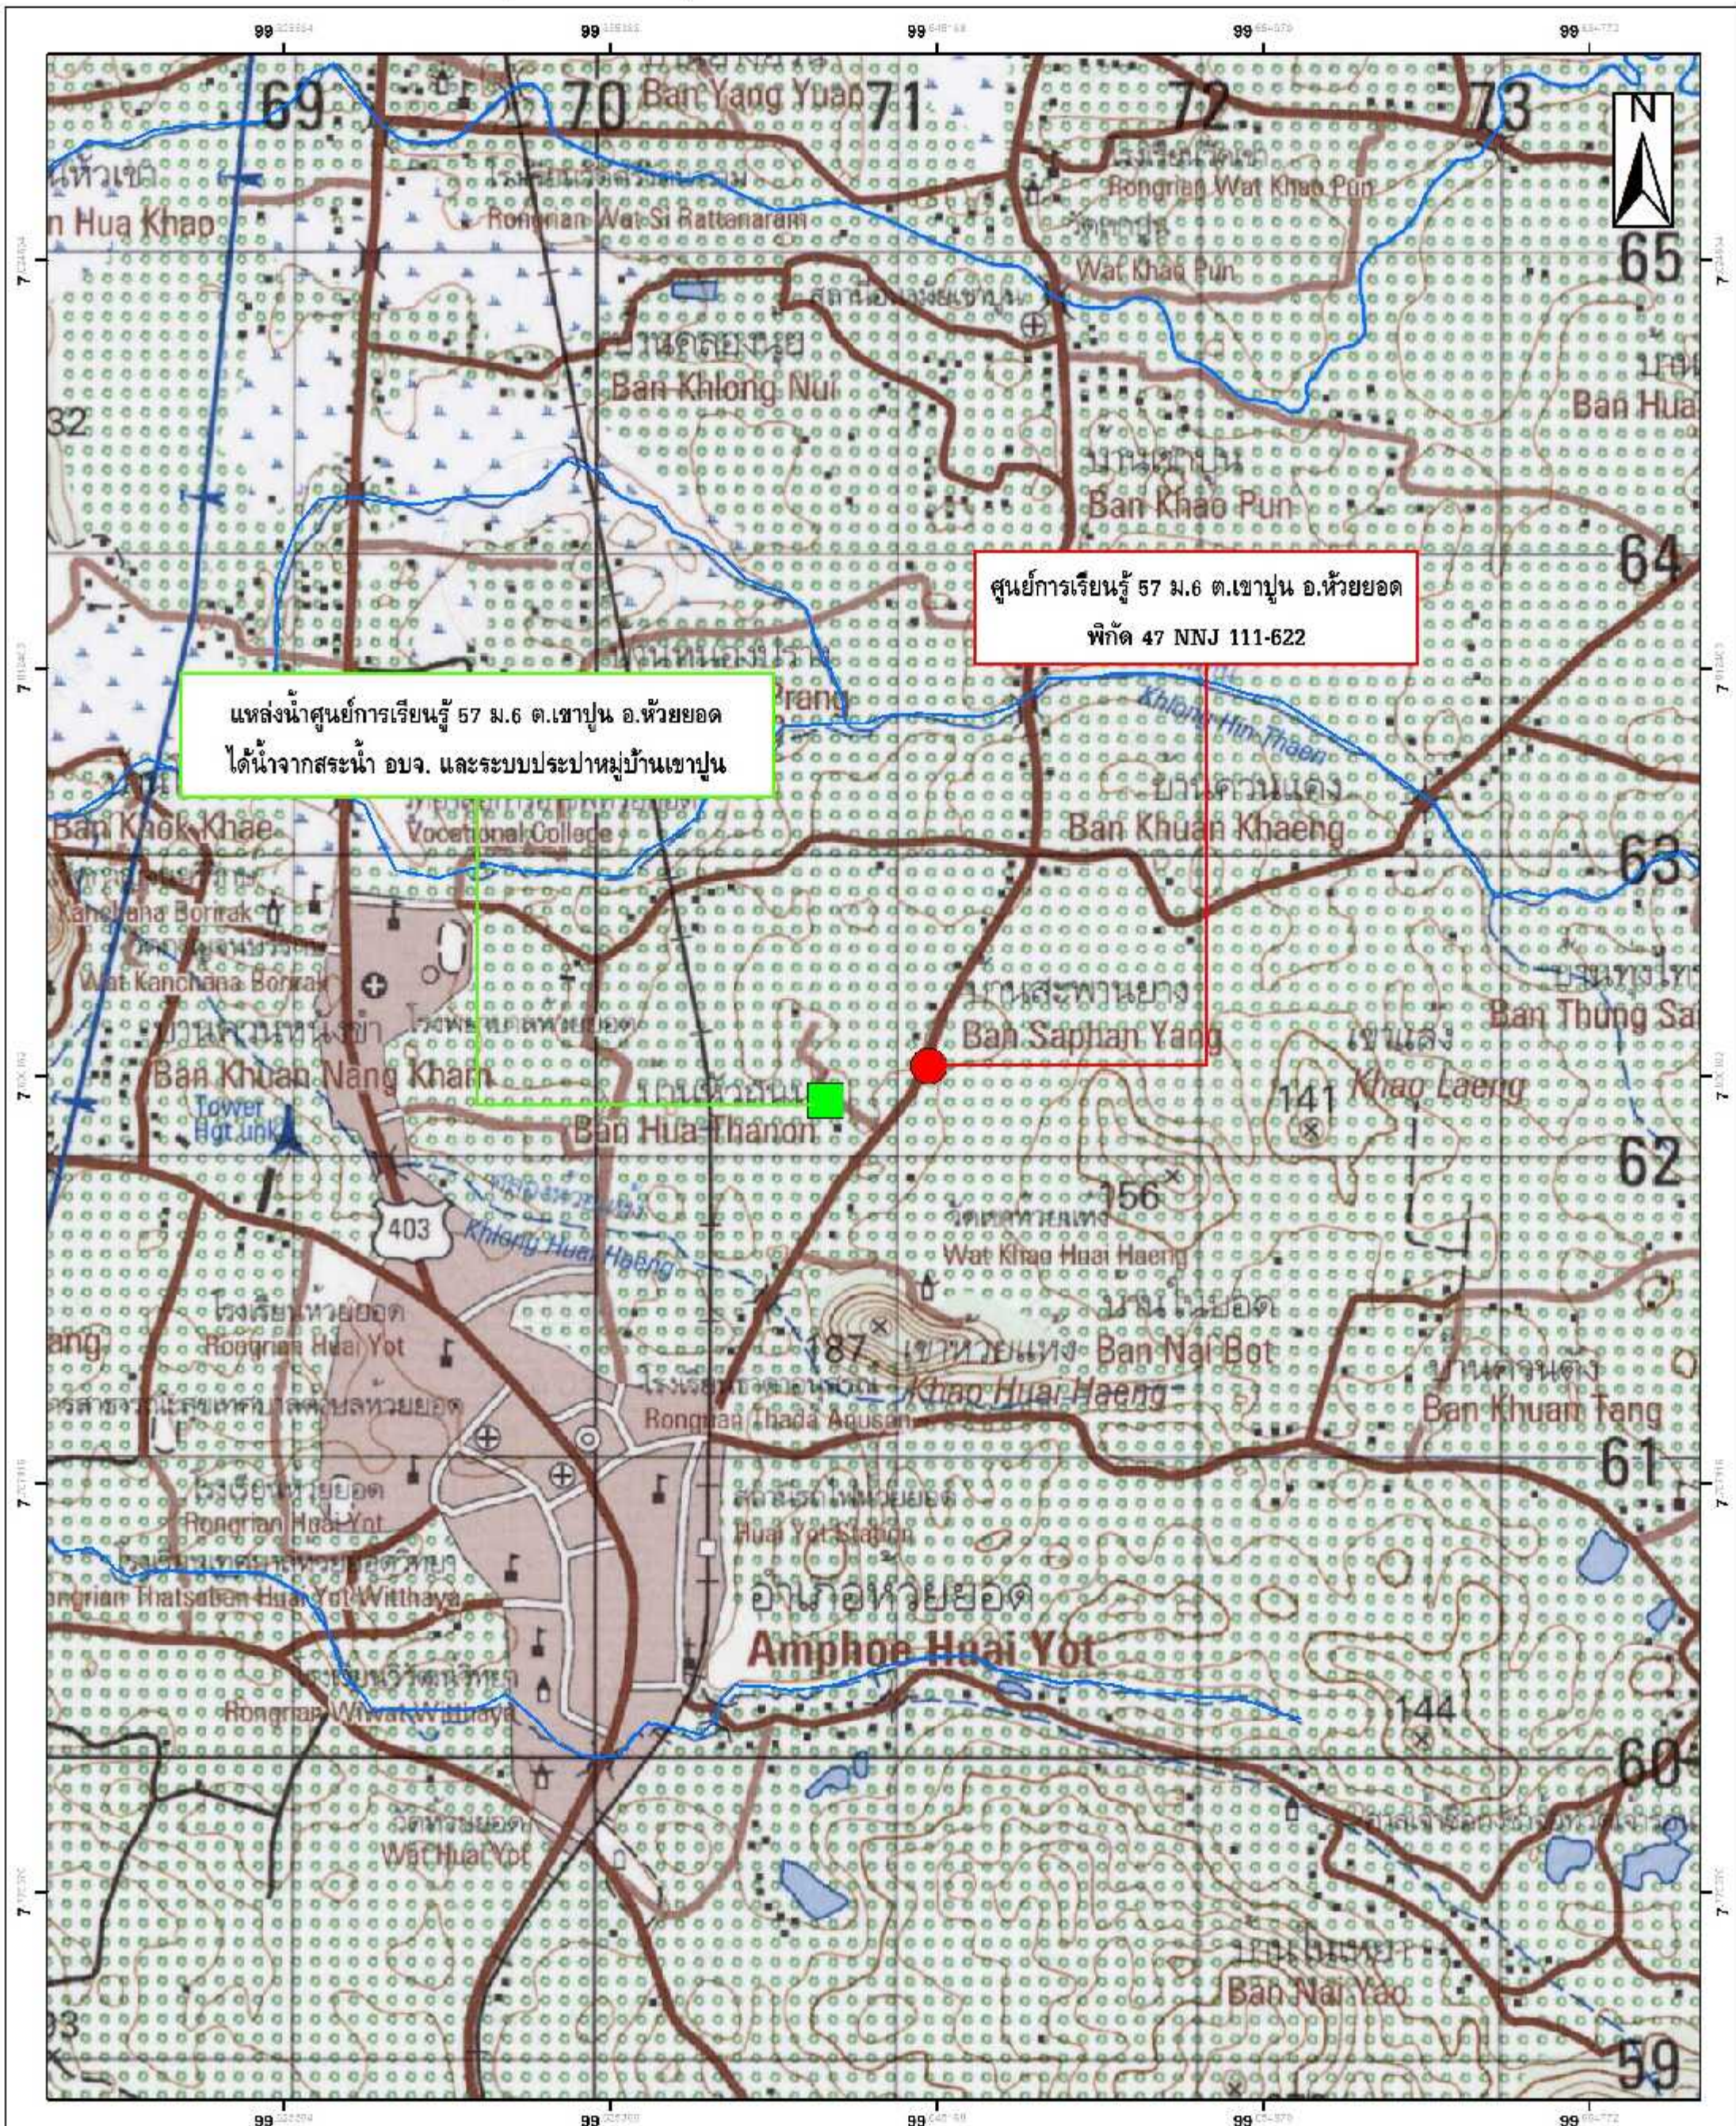

แผนที่แสดงที่ตั้งแหล่งน้ำศูนย์การเรียนรู้การเพิ่มประสิทธิภาพการผลิตสินค้าเกษตร อำเภอห้วยยอด จังหวัดตรัง

แหล่งน้ำศูนย์การเรียนรู้ 57 ม.6 ต.เขาปูน อ.ห้วยยอด
ได้น้ำจากสระน้ำ อบจ. และระบบประปาหมู่บ้านเขาปูน

ศูนย์การเรียนรู้ 57 ม.6 ต.เขาปูน อ.ห้วยยอด
พิกัด 47 NNJ 111-622

แผนที่ 1:50,000
โครงการชลประทานตรัง
สำนักงานชลประทานที่ 16 กรมชลประทาน