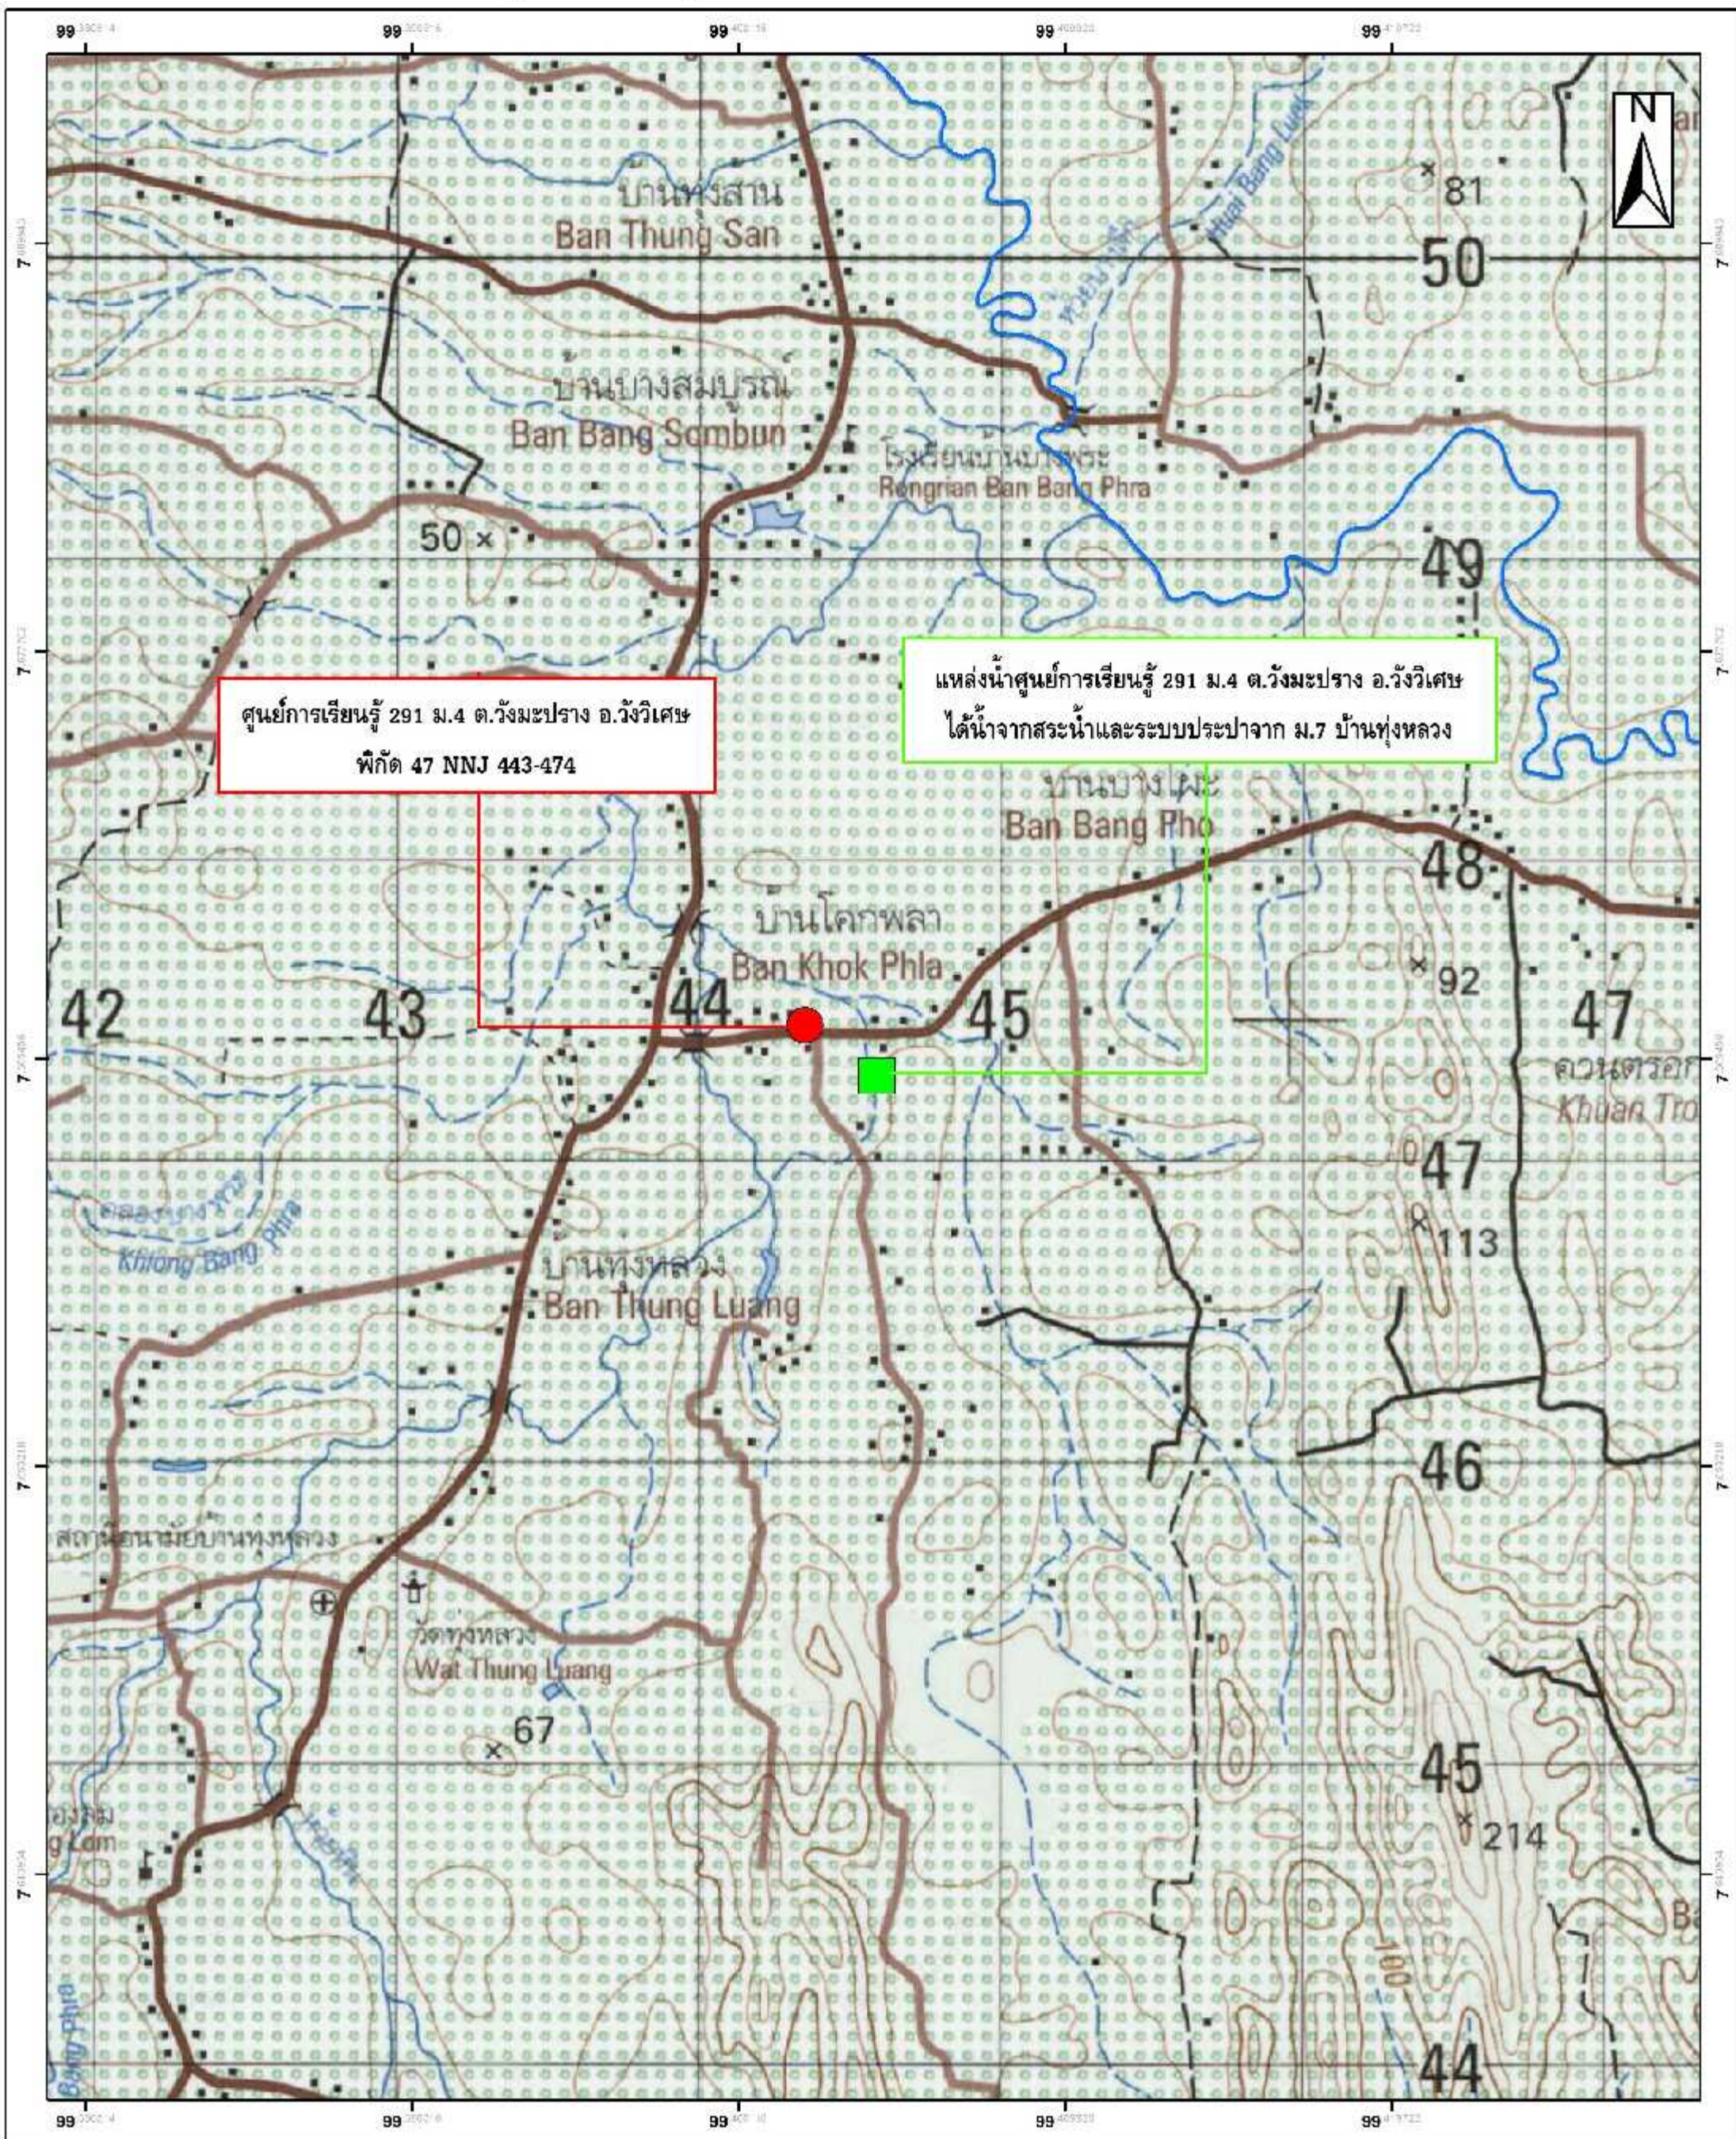

แผนที่แสดงที่ตั้งแหล่งน้ำศูนย์การเรียนรู้การเพิ่มประสิทธิภาพการผลิตสินค้าเกษตร อำเภอวังวิเศษ จังหวัดตรัง

ศูนย์การเรียนรู้ 291 ม.4 ต.วังมะปราง อ.วังวิเศษ
พิกัด 47 NNJ 443-474

แหล่งน้ำศูนย์การเรียนรู้ 291 ม.4 ต.วังมะปราง อ.วังวิเศษ
ได้น้ำจากสระน้ำและระบบประปาจาก ม.7 บ้านทุ่งหลวง

แผนที่ 1:50,000
โครงการชลประทานตรัง
สำนักงานชลประทานที่ 16 กรมชลประทาน