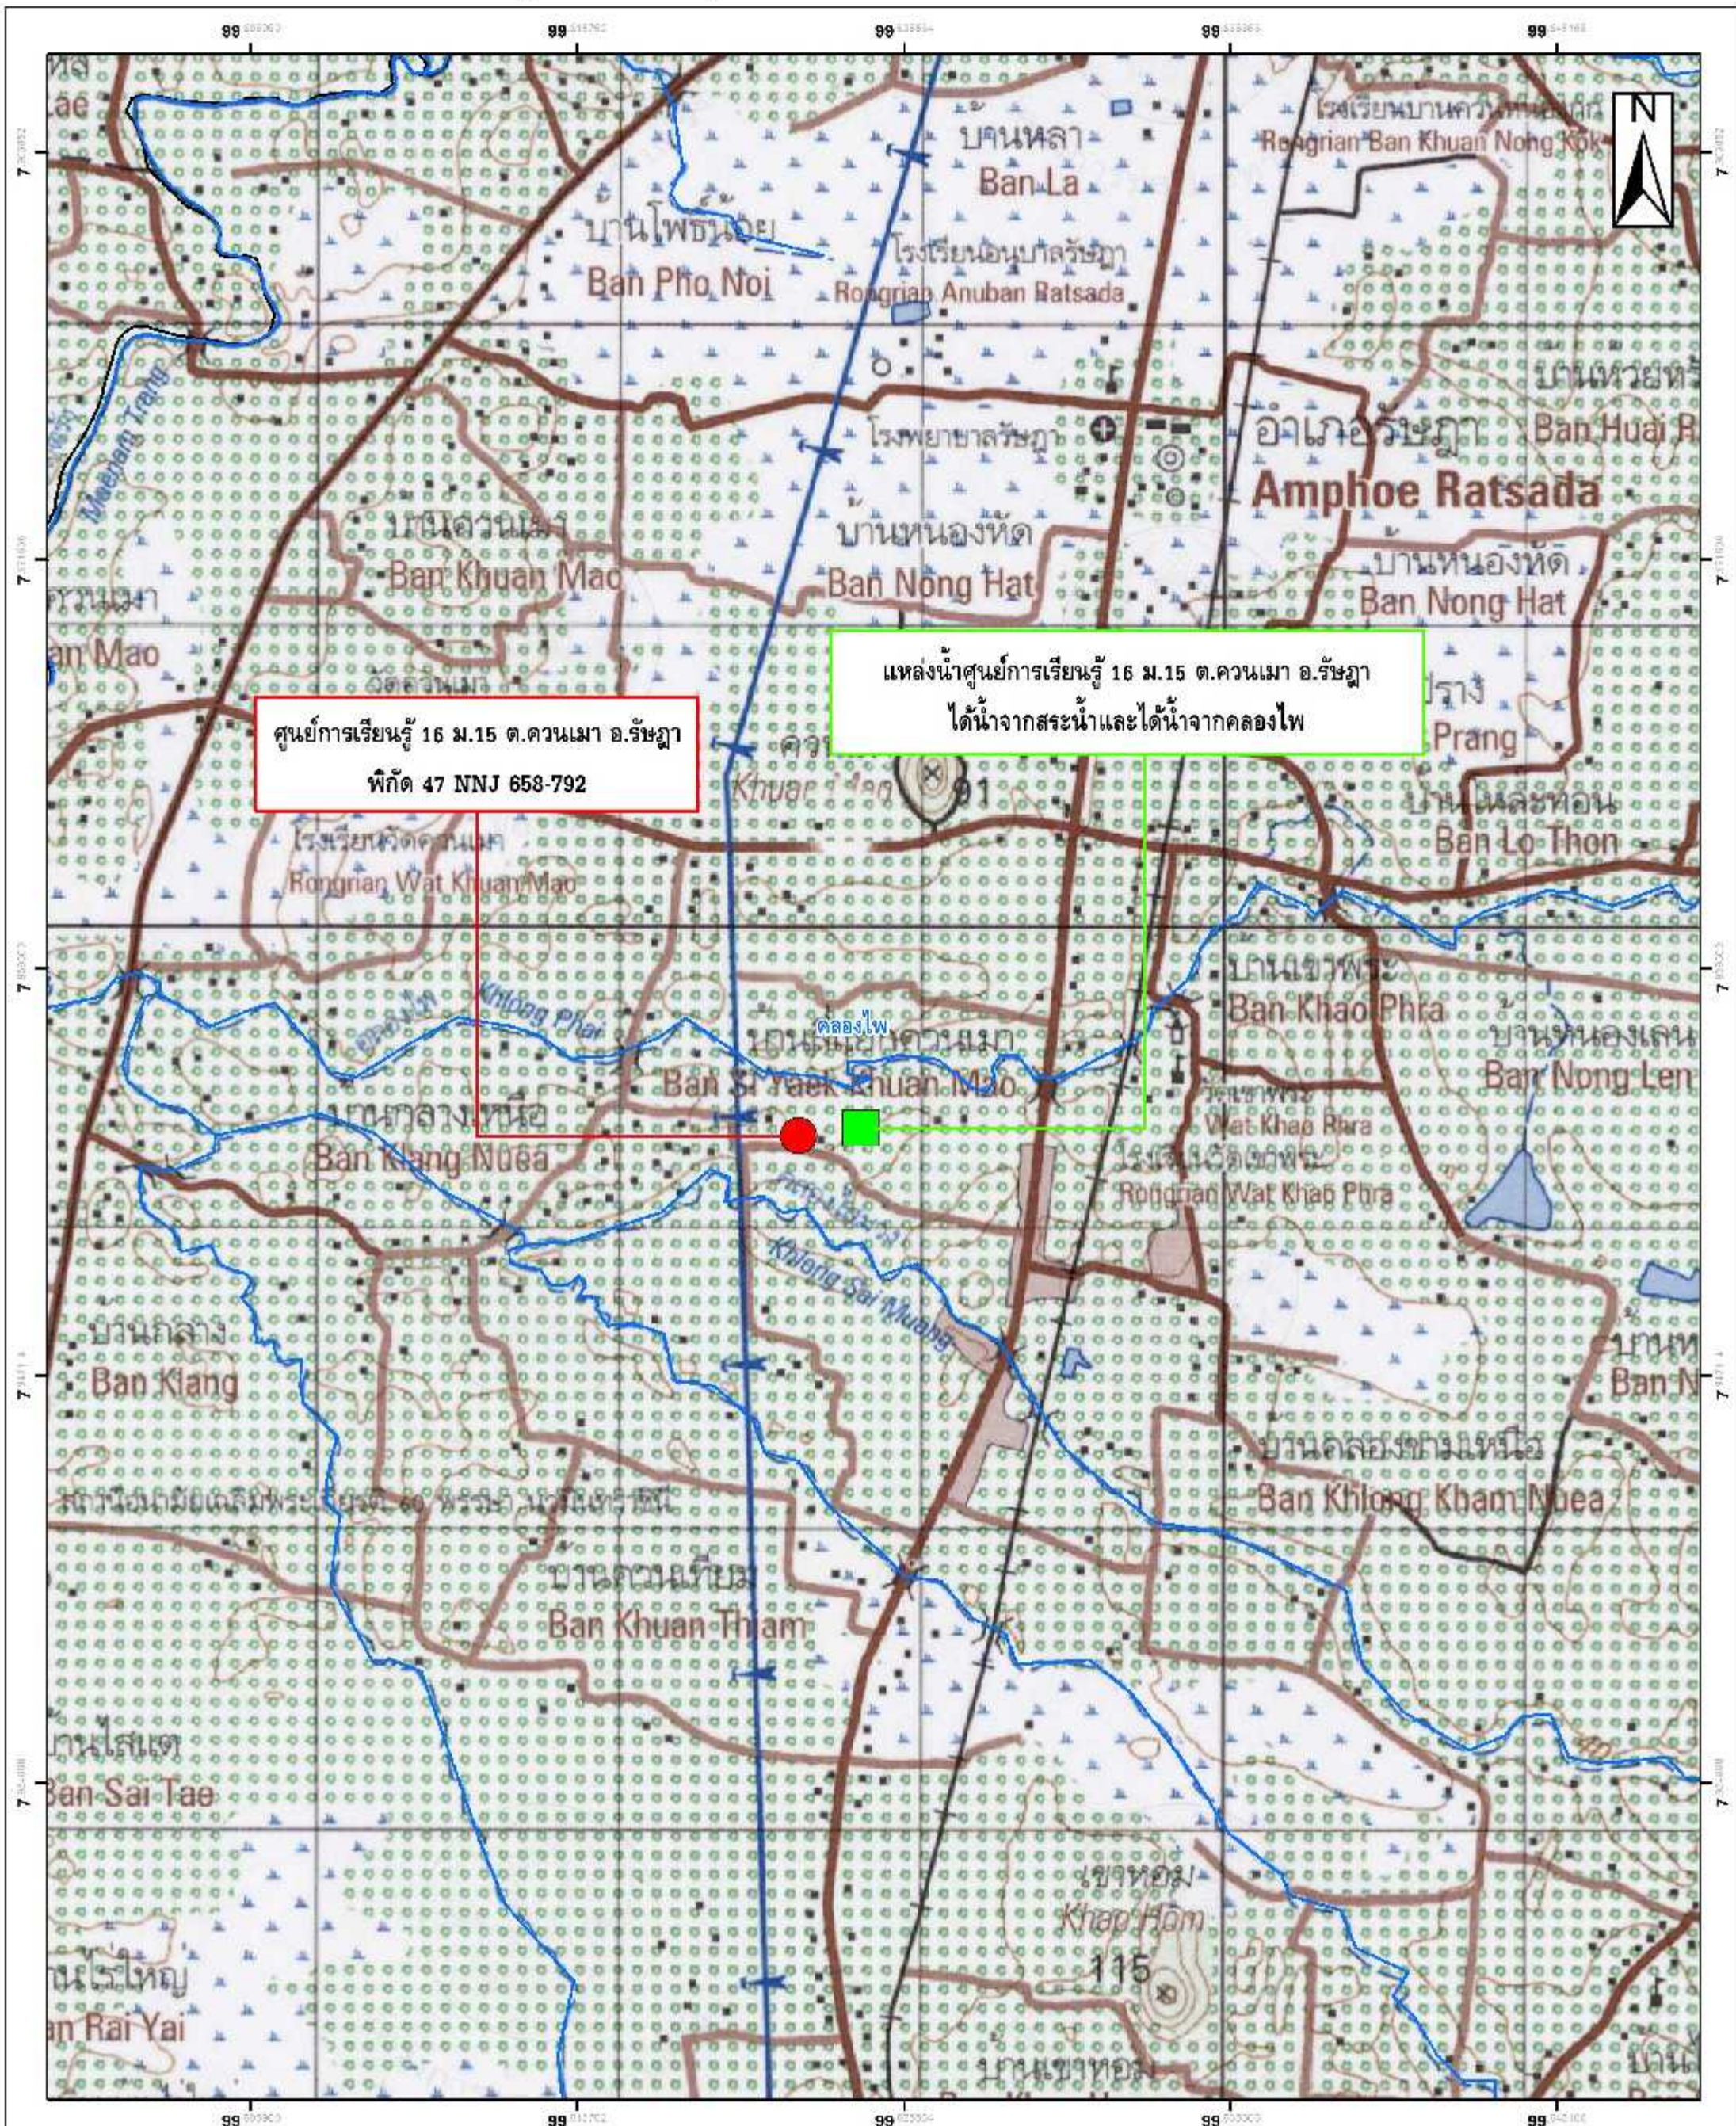

แผนที่แสดงที่ตั้งแหล่งน้ำศูนย์การเรียนรู้การเพิ่มประสิทธิภาพการผลิตสินค้าเกษตร อำเภอวังจันทน์ จังหวัดบึงกาฬ

แผนที่ 1:50,000
โครงการชลประทานตรัง
สำนักงานชลประทานที่ 16 กรมชลประทาน